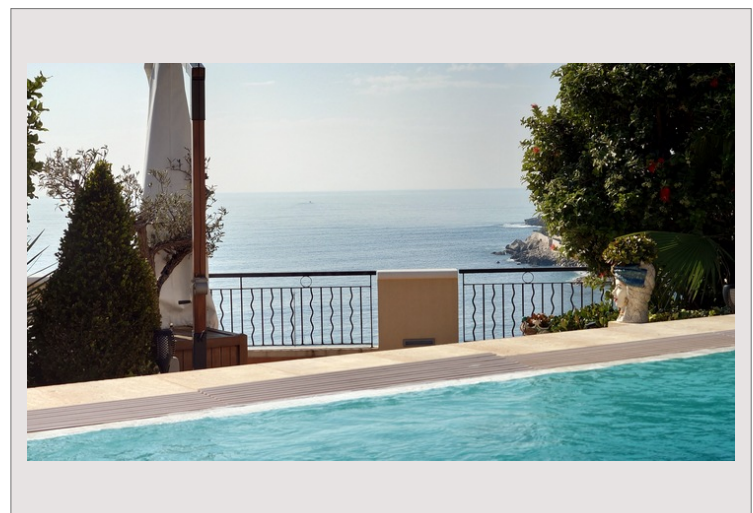

ROOFTOP AVEC PISCINE

Location Monaco

60 000 € / mois

+ Charges : 9.100 €

La résidence Le Memmo Center se situe dans le quartier de Fontvieille Monaco. C'est une résidence de très haut standing qui comprend 86 appartements pour 13 étages. Sachez que certains appartements possèdent des piscines privées sur les terrasses et ont une vue exceptionnelle sur la mer et le port de Fontvieille. Si vous voulez y résider, vous pourrez bénéficier de nombreux équipements tels qu'un service de conciergerie 24/24 et 7j/7, d'une salle de sport, un parking.

Type de produit	Appartement	Nb. pièces	5+
Superficie totale	702 m ²	Nb. chambres	5
Superficie hab.	366 m ²	Nb. parking	4
Superficie terrasse	336 m ²	Nb. caves	1
Vue	Port de Cap D'ail	Immeuble	Memmo Center
Exposition	Sud & Nord	Quartier	Fontvieille
Etat	Très bon état	Etage	9
Date de libération	01/06/2024		

Niché au dernier étage, il vous offre une vue à couper le souffle sur la mer, le port et Cap d'Ail. L'appartement dispose d'une grande terrasse avec piscine privée.

À l'intérieur, vous découvrirez un séjour lumineux donnant sur une loggia, une cuisine bien équipée, une salle à manger, une buanderie et 5 chambres avec leur propre salle de bains attenante. La location comprend également 4 emplacements de parking (2 doubles en longueur) et une cave.

ROOFTOP AVEC PISCINE

ROOFTOP AVEC PISCINE