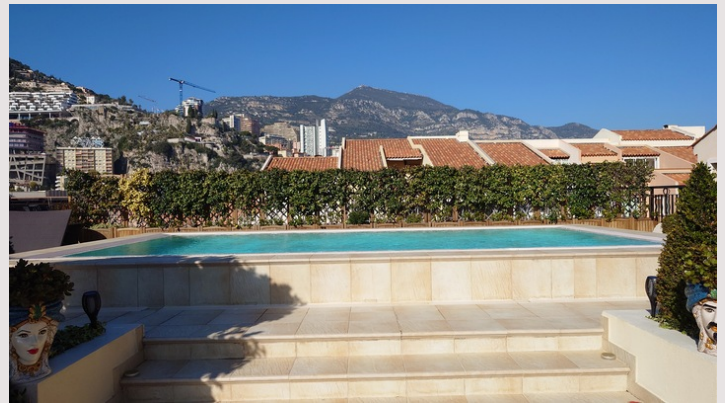

ROOFTOP AVEC PISCINE

Location Monaco

60 000 € / mois

+ Charges : 9.100 €

La résidence Le Memmo Center se situe dans le quartier de Fontvieille Monaco. C'est une résidence de très haut standing qui comprend 86 appartements pour 13 étages. Sachez que certains appartements possèdent des piscines privées sur les terrasses et ont une vue exceptionnelle sur la mer et le port de Fontvieille. Si vous voulez y résider, vous pourrez bénéficier de nombreux équipements tels qu'un service de conciergerie 24/24 et 7j/7, d'une salle de sport, un parking.

Type de produit	Appartement	Nb. pièces	5+
Superficie totale	702 m ²	Nb. chambres	5
Superficie hab.	366 m ²	Nb. parking	4
Superficie terrasse	336 m ²	Nb. caves	1
Vue	Port de Cap D'ail	Immeuble	Memmo Center
Exposition	Sud & Nord	Quartier	Fontvieille
Etat	Très bon état	Etage	9
Date de libération	01/06/2024		

Niché au dernier étage, il vous offre une vue à couper le souffle sur la mer, le port et Cap d'Ail. L'appartement dispose d'une grande terrasse avec piscine privée.

À l'intérieur, vous découvrirez un séjour lumineux donnant sur une loggia, une cuisine bien équipée, une salle à manger, une buanderie et 5 chambres avec leur propre salle de bains attenante. La location comprend également 4 emplacements de parking (2 doubles en longueur) et une cave.

ROOFTOP AVEC PISCINE

ROOFTOP AVEC PISCINE