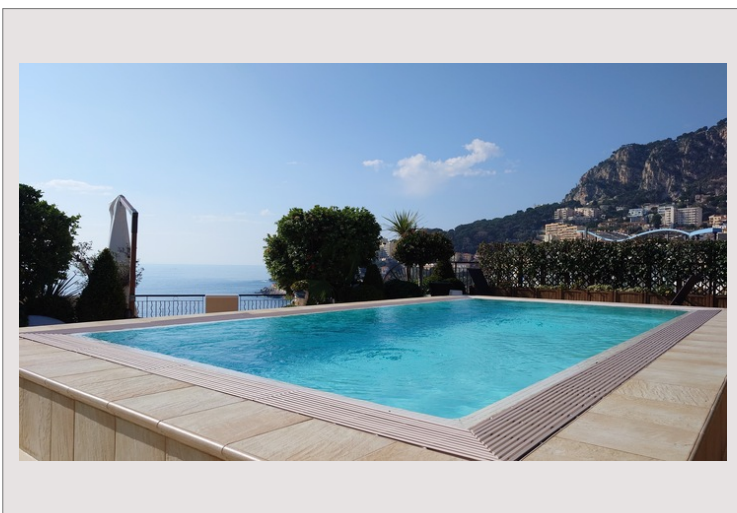

ROOFTOP AVEC PISCINE

Location Monaco

60 000 € / mois

+ Charges : 9.100 €

La résidence Le Memmo Center se situe dans le quartier de Fontvieille Monaco. C'est une résidence de très haut standing qui comprend 86 appartements pour 13 étages. Sachez que certains appartements possèdent des piscines privées sur les terrasses et ont une vue exceptionnelle sur la mer et le port de Fontvieille. Si vous voulez y résider, vous pourrez bénéficier de nombreux équipements tels qu'un service de conciergerie 24/24 et 7j/7, d'une salle de sport, un parking.

Type de produit	Appartement	Nb. pièces	5+
Superficie totale	702 m ²	Nb. chambres	5
Superficie hab.	366 m ²	Nb. parking	4
Superficie terrasse	336 m ²	Nb. caves	1
Vue	Port de Cap D'ail	Immeuble	Memmo Center
Exposition	Sud & Nord	Quartier	Fontvieille
Etat	Très bon état	Etage	9
Date de libération	01/06/2024		

Niché au dernier étage, il vous offre une vue à couper le souffle sur la mer, le port et Cap d'Ail. L'appartement dispose d'une grande terrasse avec piscine privée.

À l'intérieur, vous découvrirez un séjour lumineux donnant sur une loggia, une cuisine bien équipée, une salle à manger, une buanderie et 5 chambres avec leur propre salle de bains attenante. La location comprend également 4 emplacements de parking (2 doubles en longueur) et une cave.

ROOFTOP AVEC PISCINE

ROOFTOP AVEC PISCINE