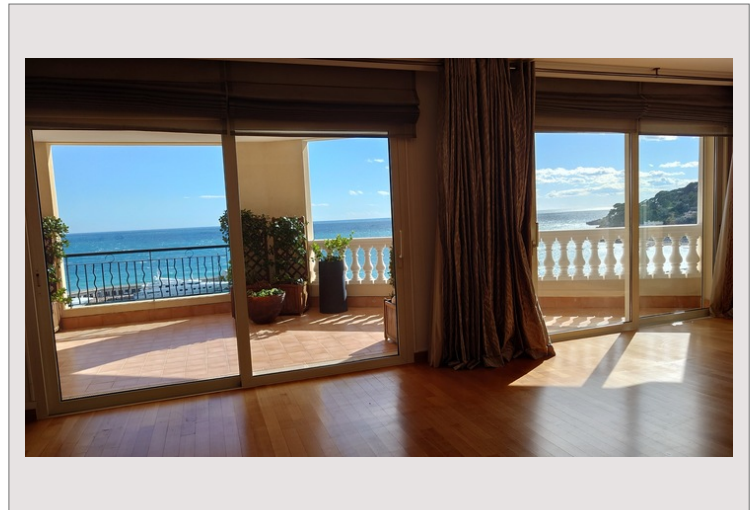

FONTVIEILLE MEMMO CENTER 7 PIÈCES 702 m² PISCINE PRIVATIVE