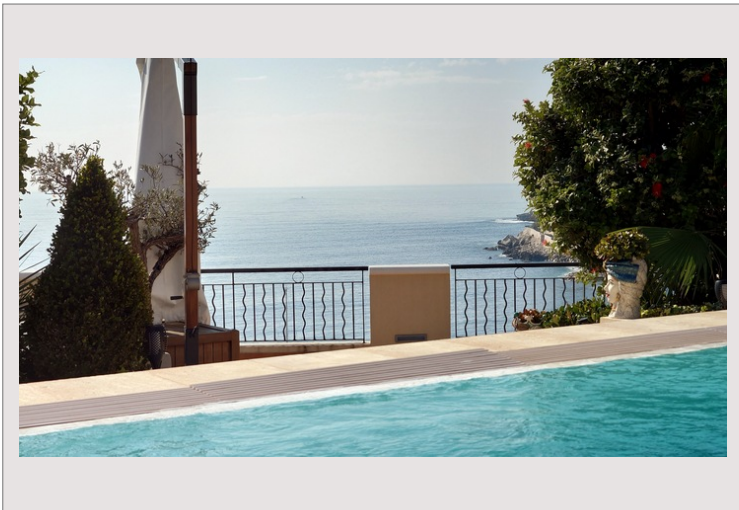

FONTVIEILLE MEMMO CENTER 7 PIÈCES 702 m² PISCINE PRIVATIVE