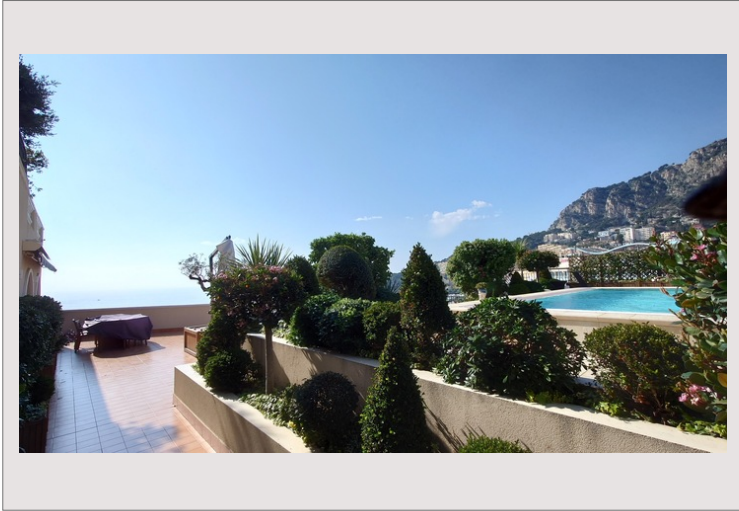

FONTVIEILLE MEMMO CENTER 7 PIÈCES 702 m² PISCINE PRIVATIVE