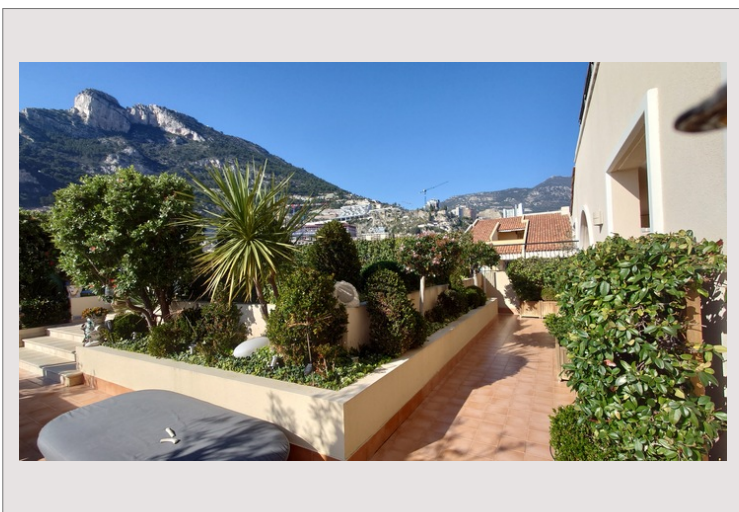

FONTVIEILLE MEMMO CENTER 7 PIÈCES 702 m² PISCINE PRIVATIVE