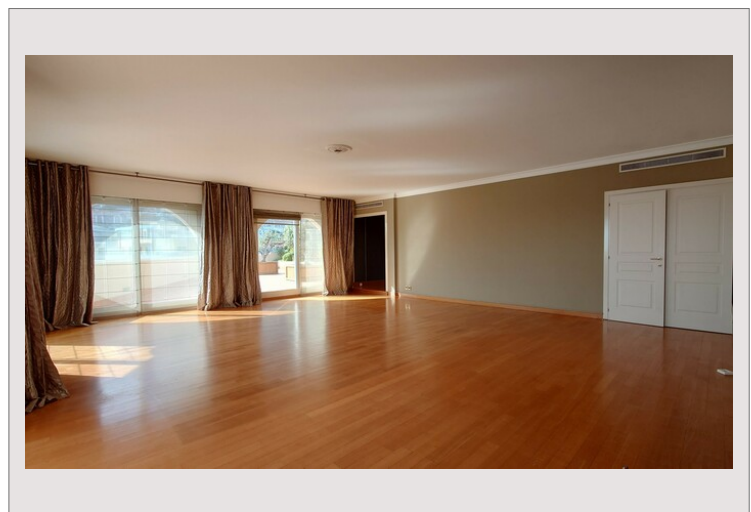

FONTVIEILLE MEMMO CENTER 7 PIÈCES 702 m² PISCINE PRIVATIVE