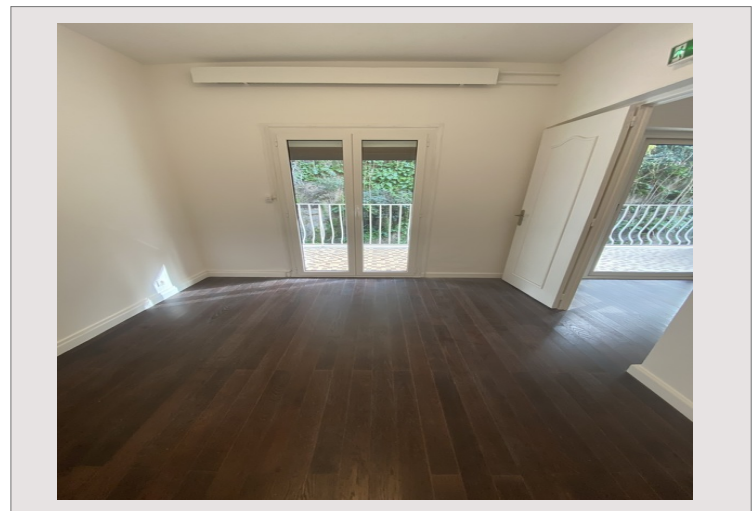

Monaco / Ruscino / Agréable 2 pièces avec grande terrasse

Location Monaco

Exclusivité

3 600 € / mois
 + Charges : 200 €

Appartement à usage mixte avec vue sur le rocher

Type de produit	Appartement	Nb. pièces	2
Superficie totale	75 m ²	Nb. chambres	1
Superficie hab.	60 m ²	Immeuble	Ruscino
Superficie terrasse	15 m ²	Quartier	Port
Vue	Vue Rocher et Verdure	Exposition	Sud
Etat	Bon état	Date de libération	Libre
Usage mixte	Oui		

Appartement à usage mixte situé dans une belle résidence avec concierge, sur le port.

Il se compose d'une entrée, un séjour et une chambre ouvrant sur terrasse, une cuisine indépendante équipée avec petit balcon, une salle de bains rénovée et toilette indépendant.

Vue Rocher et verdure.

Monaco / Ruscino / Agréable 2 pièces avec grande terrasse