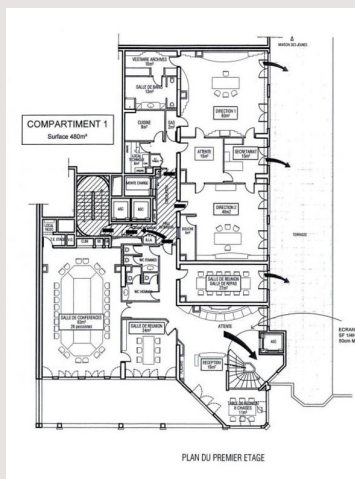

RARISSIME LE METROPOLE 1800 M² DE BUREAUX

Vente Monaco

Prix sur demande

Résidence de très grand standing, dans un cadre exceptionnel situé dans le Carré d'Or sur les jardins du Casino en plein coeur de Monte-Carlo, nous vous proposons 1800 m² de bureaux + 26 parkings

Type de produit	Bureau	Nb. pièces	5+
Superficie hab.	1 600 m ²	Nb. parking	6
Superficie terrasse	200 m ²	Nb. box	6
Vue	GRAND PRIX	Immeuble	Le Metropole
		Quartier	Carré d'Or

RARISSIME LE METROPOLE 1800 M² DE BUREAUX