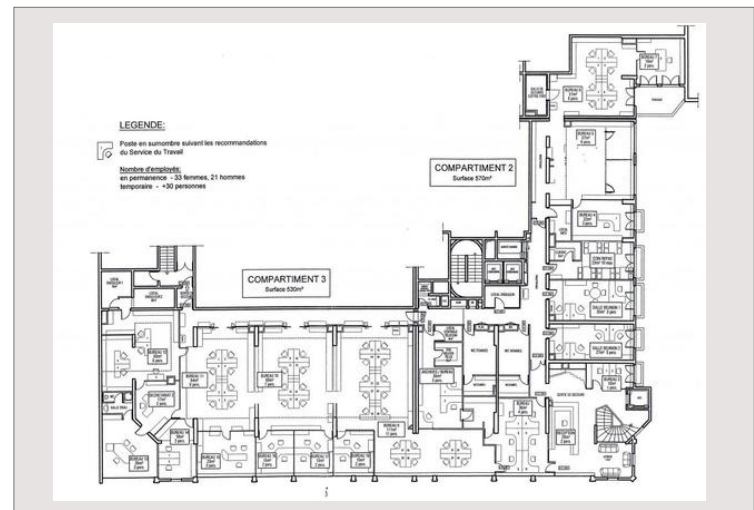

RARISSIME LE METROPOLE 1800 M² DE BUREAUX

Vente Monaco

Prix sur demande

Résidence de très grand standing, dans un cadre exceptionnel situé dans le Carré d'Or sur les jardins du Casino en plein coeur de Monte-Carlo, nous vous proposons 1800 m² de bureaux + 26 parkings

Type de produit	Bureau	Nb. pièces	5+
Superficie hab.	1 600 m ²	Nb. parking	6
Superficie terrasse	200 m ²	Nb. box	6
Vue	GRAND PRIX	Immeuble	Le Metropole
		Quartier	Carré d'Or

RARISSIME LE METROPOLE 1800 M² DE BUREAUX