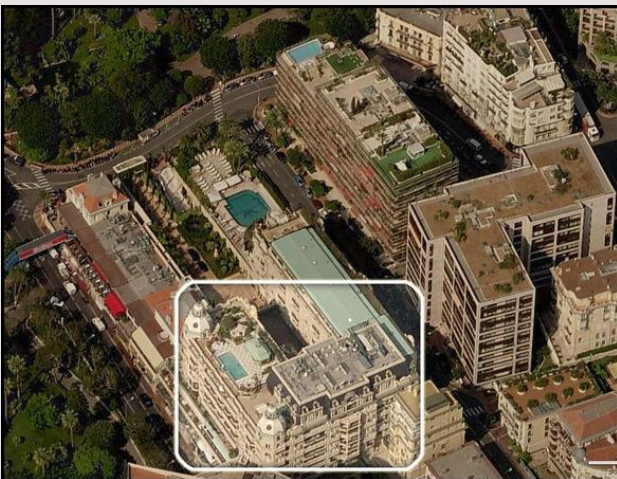

RARISSIME LE METROPOLE 1800 M² DE BUREAUX

Vente Monaco

Prix sur demande

Résidence de très grand standing, dans un cadre exceptionnel situé dans le Carré d'Or sur les jardins du Casino en plein coeur de Monte-Carlo, nous vous proposons 1800 m² de bureaux + 26 parkings

Type de produit	Bureau	Nb. pièces	5+
Superficie hab.	1 600 m ²	Nb. parking	6
Superficie terrasse	200 m ²	Nb. box	6
Vue	GRAND PRIX	Immeuble	Le Metropole
		Quartier	Carré d'Or

RARISSIME LE METROPOLE 1800 M² DE BUREAUX