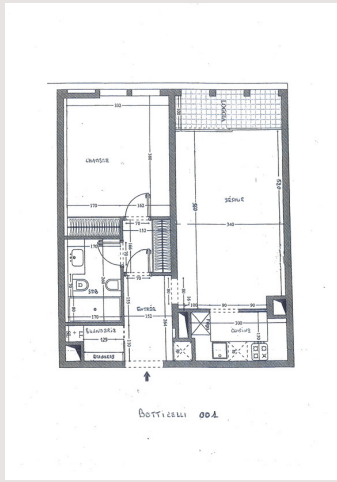

| | | | |
|---------------------|-------------------|--------------|-------------|
| Type de produit | Appartement | Nb. pièces | 2 |
| Superficie totale | 58 m ² | Nb. chambres | 1 |
| Superficie hab. | 54 m ² | Nb. caves | 1 |
| Superficie terrasse | 4 m ² | Immeuble | Botticelli |
| Vue | Vue citadine | Quartier | Fontvieille |
| Exposition | Ouest | Usage mixte | Oui |

Entrée

Buanderie

Séjour

Cuisine équipée ouverte sur le séjour

Chambre avec nombreux rangements et salle de douche en suite

Marina de Fontvieille - 'Le Botticelli'

Marina de Fontvieille - 'Le Botticelli'