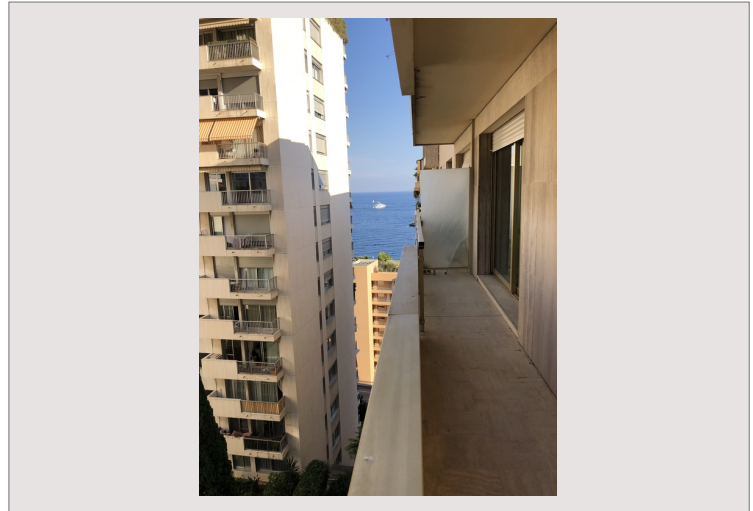

2 Pièces Chateau Amiral