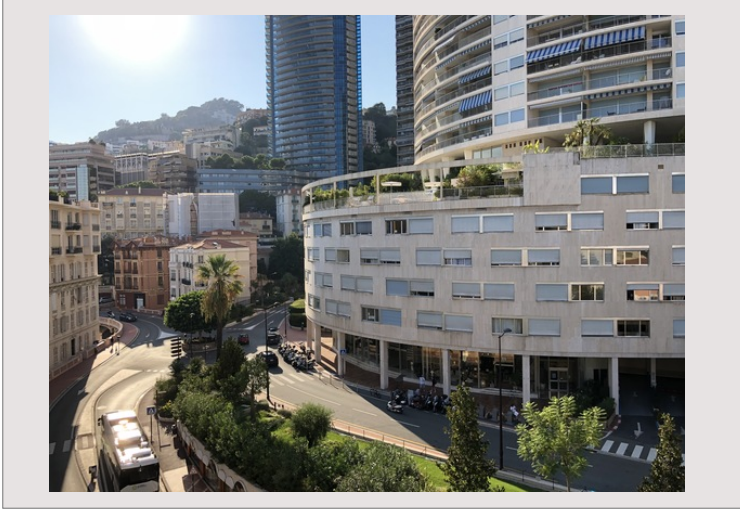

2 Pièces Chateau Amiral