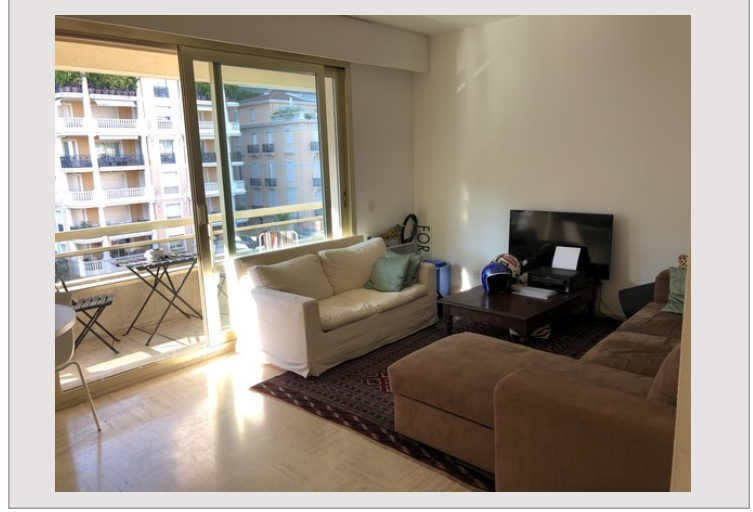

2 Pièces Chateau Amiral