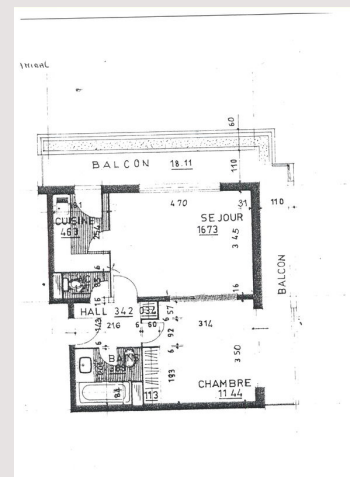

## 2 Pièces Château Amiral

Vente Monaco

**Exclusivité**

2 590 000 €

2 pièces en étage d'environ 65 m<sup>2</sup>, usage mixte, balcon, vue ville et échappée mer, parking et cave.  
Vendu loué jusqu'au 30 juin 2021 à €.3.408,- + charges  
Pas de rétrocession du 1%.

Type de produit	Appartement	Nb. pièces	2
Superficie totale	65 m <sup>2</sup>	Nb. chambres	1
Superficie hab.	45 m <sup>2</sup>	Nb. parking	1
Superficie terrasse	20 m <sup>2</sup>	Nb. caves	1
Vue	Ville et aperçue mer	Immeuble	Château Amiral
Etat	À rafraichir	Quartier	La Rousse - Saint Roman
Etage	6 ème	Charges annuelles	3 200 €
Usage mixte	Oui		