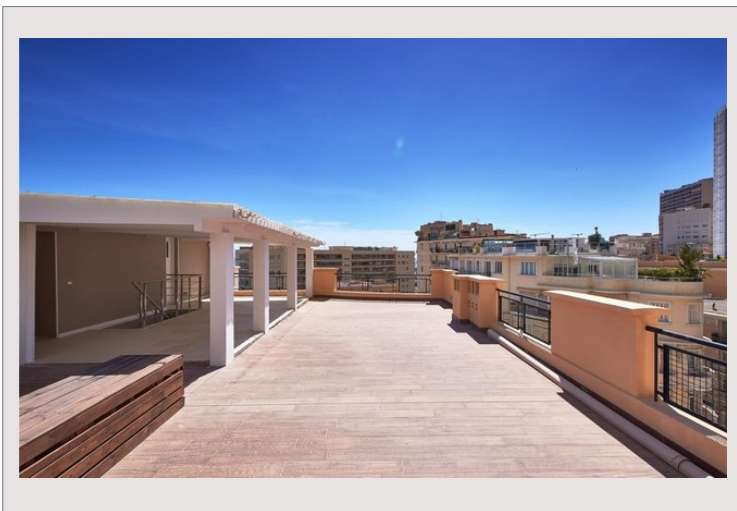

Magnifique 3 pièces avec toiture-terrasse**Vente Monaco****7 700 000 €**

Idéalement situé proche des plages et des commerces

Type de produit	Penthouse/Roof	Nb. pièces	3
Superficie totale	220 m ²	Nb. chambres	2
Superficie hab.	110 m ²	Nb. caves	1
Superficie terrasse	110 m ²	Immeuble	Azur Eden
Vue	Mer et ville	Quartier	La Rousse - Saint Roman
Exposition	Sud	Etat	Rénové
Etage	5		

Magnifique appartement situé au dernier étage d'un élégant immeuble bourgeois bénéficiant d'une toiture-terrasse de 110 m² avec pergola.

Il dispose en façade mer d'un grand salon/salle à manger avec cuisine américaine et côté ville d'une chambre, d'une salle de douches et d'une chambre de maître avec salle de bains attenante.

Beau Parking au Château Azur (immeuble à proximité)

Magnifique 3 pièces avec toiture-terrasse