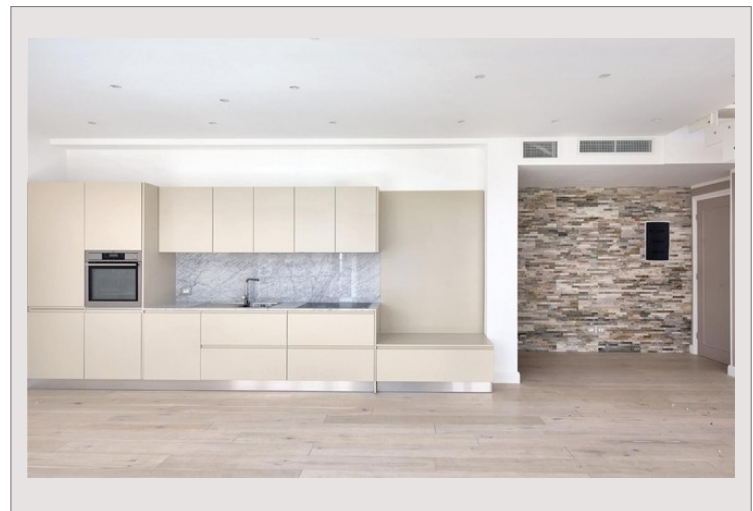

Magnifique 3 pièces avec toiture-terrasse

Vente Monaco

7 700 000 €

Idéalement situé proche des plages et des commerces

Type de produit	Penthouse/Roof	Nb. pièces	3
Superficie totale	220 m²	Nb. chambres	2
Superficie hab.	110 m²	Nb. caves	1
Superficie terrasse	110 m²	Immeuble	Azur Eden
Vue	Mer et ville	Quartier	La Rousse - Saint Roman
Exposition	Sud	Etat	Rénové
Etage	5		

Magnifique appartement situé au dernier étage d'un élégant immeuble bourgeois bénéficiant d'une toiture-terrasse de 110 m² avec pergola.

Il dispose en façade mer d'un grand salon/salle à manger avec cuisine américaine et côté ville d'une chambre, d'une salle de douches et d'une chambre de maître avec salle de bains attenante.

Beau Parking au Château Azur (immeuble à proximité)