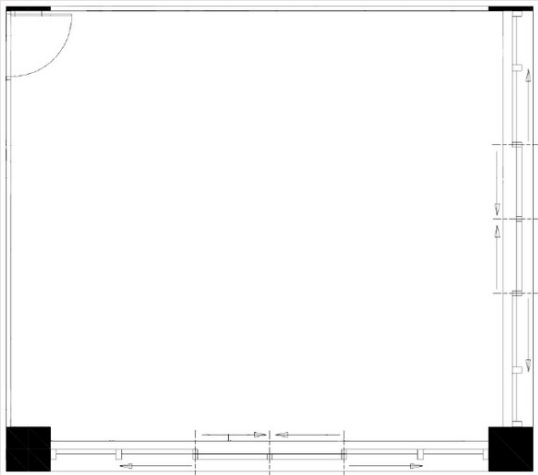

### Location Monaco

**2 800 € / mois**

+ Charges : 250 €

Très beau bureau rénové, sur un plateau de 9 espaces.

Usage de parties communes en sus de la surface privative: 12m<sup>2</sup> de WC, 35m<sup>2</sup> d'espace d'accueil, et 30m<sup>2</sup> de passages et distributions.

Type de produit	Bureau	Immeuble	Le Thalès
Superficie hab.	30 m <sup>2</sup>	Quartier	Fontvieille
Etat	Rénové	Etage	7

Bureaux LE THALES

Bureaux LE THALES