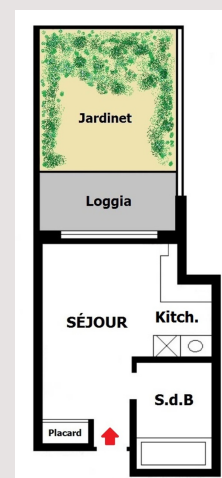

Le Beverly Palace - Boulevard de Belgique

Location Monaco

2 500 € / mois

STUDIO meublé, climatisé

Type de produit	Appartement	Nb. pièces	1
Superficie totale	41 m ²	Immeuble	Beverly Palace bloc A
Superficie hab.	24 m ²	Quartier	Moneghetti
Superficie jardin	17 m ²	Vue	Pas de vue
Usage mixte	Oui		

Entrée, séjour, salle de bains, kitchenette équipée, rangements, loggia, petit jardin

Le loyer s'entend charges comprises

Le Beverly Palace - Boulevard de Belgique

Le Beverly Palace - Boulevard de Belgique