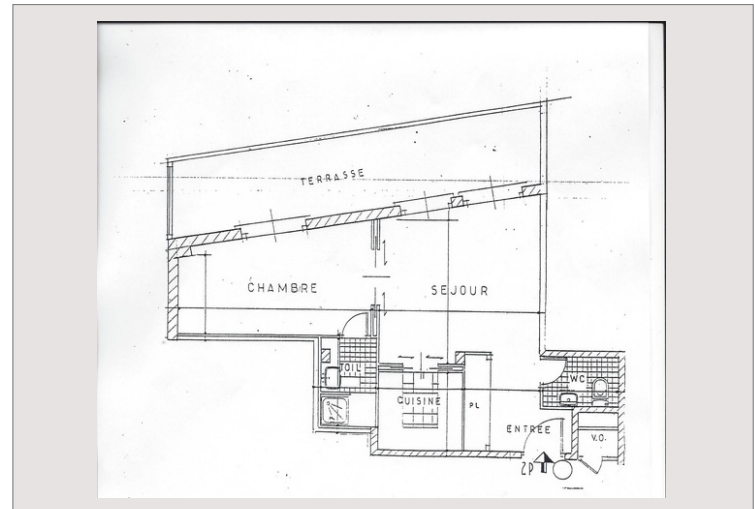

Monaco / Zodiaque / 2 pièces avec terrasse

Location Monaco

3 400 € / mois
+ Charges : 270 €

Type de produit	Appartement	Nb. pièces	2
Superficie totale	61 m²	Nb. chambres	1
Superficie hab.	45 m²	Immeuble	Le Zodiaque
Superficie terrasse	16 m²	Quartier	Condamine
Etage	3e	Date de libération	01/08/2021

L'appartement est composé d'une entrée, un séjour, une cuisine aménagée non équipée, une chambre, une salle de bains ainsi qu'une grande terrasse. L'appartement dispose de nombreux rangements et est doté de la climatisation.

Une caution bancaire est demandé pour cette location.