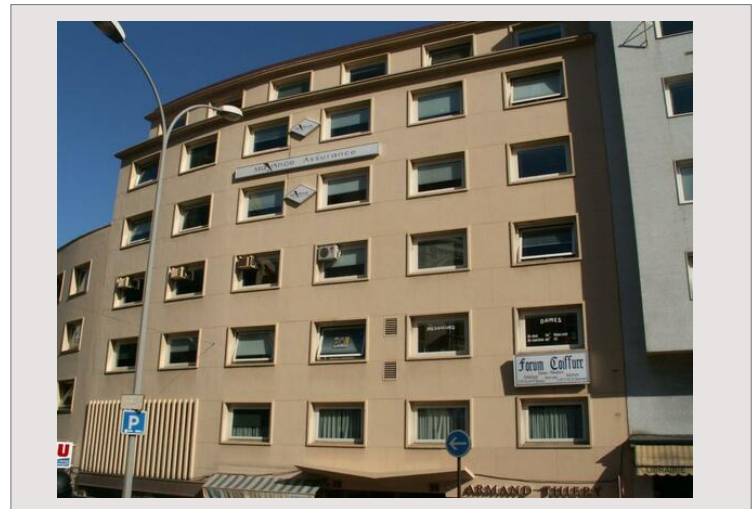

BUREAU CENTRAL A LOUER

Location Monaco

Exclusivité

1 950 € / mois
 + Charges : 50 €

Dans un immeuble proche de la place du Casino, petit bureau rénové, libre immédiatement.

Type de produit	Bureau	Nb. pièces	2
Superficie hab.	24 m ²	Immeuble	Forum
Etat	Bon état	Quartier	Monte-Carlo
Etage	3	Date de libération	immédiat

Bureau divisé en 2 pièces.

Trés lumineux.

BUREAU CENTRAL A LOUER