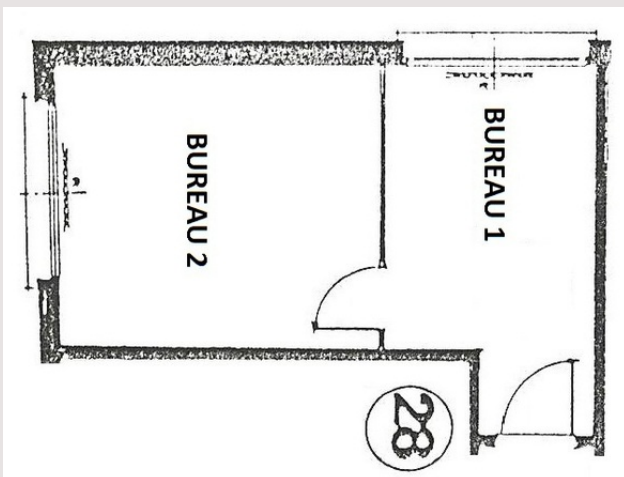

BUREAU CENTRAL A LOUER

Location Monaco

Exclusivité

1 950 € / mois
 + Charges : 50 €

Dans un immeuble proche de la place du Casino, petit bureau rénové, libre immédiatement.

Type de produit	Bureau	Nb. pièces	2
Superficie hab.	24 m ²	Immeuble	Forum
Etat	Bon état	Quartier	Monte-Carlo
Etage	3	Date de libération	immédiat

Bureau divisé en 2 pièces.

Trés lumineux.

BUREAU CENTRAL A LOUER