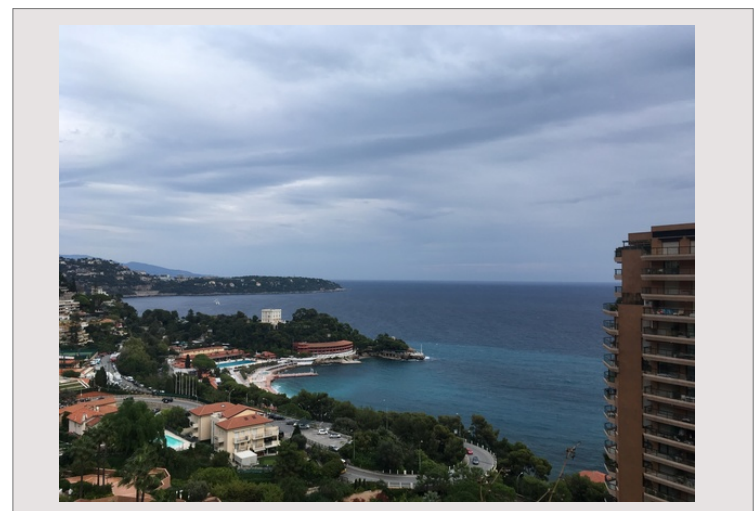

SPACIEUX APPARTEMENT AU PARC SAINT ROMAN

Location Monaco

Exclusivité

15 000 € / mois

+ Charges : 1.300 €

MAGNIFIQUE 4/5 PIECES VUE MER

Type de produit	Appartement	Nb. pièces	5
Superficie totale	232 m ²	Nb. chambres	3
Superficie hab.	203 m ²	Nb. parking	1
Superficie terrasse	29 m ²	Nb. caves	1
Etat	Très bon état	Immeuble	Parc Saint Roman
Etage	9ème	Quartier	La Rousse - Saint Roman
Date de libération	01/01/2021		