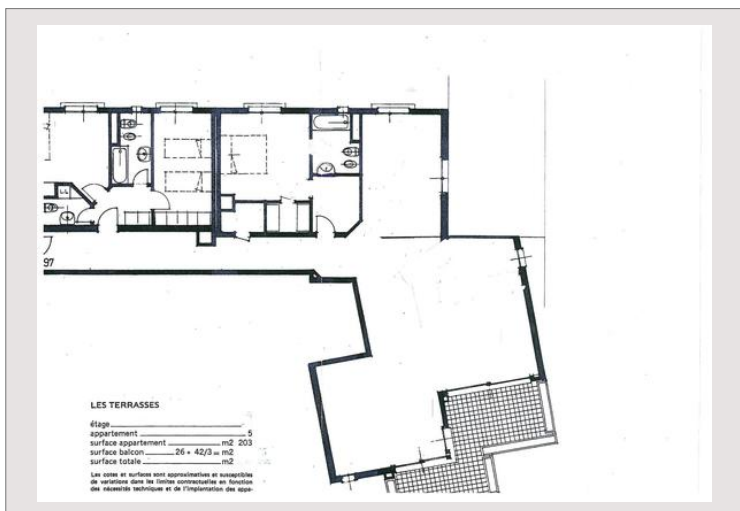

SPACIEUX APPARTEMENT AU PARC SAINT ROMAN

Location Monaco

Exclusivité

15 000 € / mois

+ Charges : 1.300 €

MAGNIFIQUE 4/5 PIECES VUE MER

Type de produit	Appartement	Nb. pièces	5
Superficie totale	232 m ²	Nb. chambres	3
Superficie hab.	203 m ²	Nb. parking	1
Superficie terrasse	29 m ²	Nb. caves	1
Etat	Très bon état	Immeuble	Parc Saint Roman
Etage	9ème	Quartier	La Rousse - Saint Roman
Date de libération	01/01/2021		