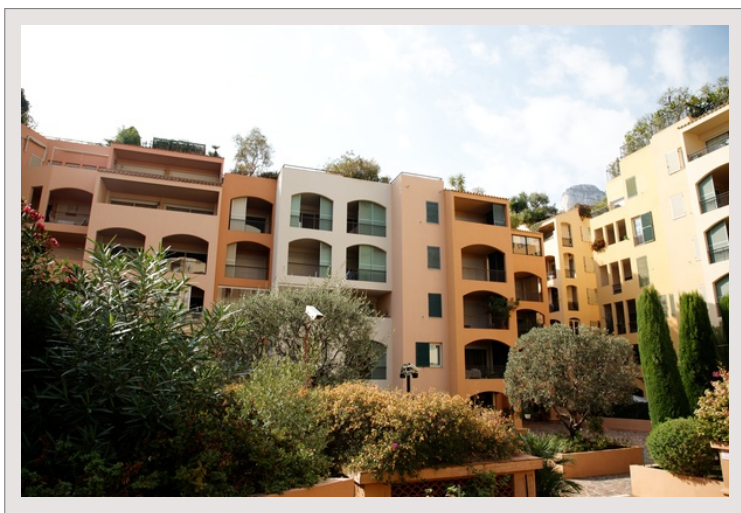

FONTVIEILLE - STUDIO - MICHELANGELO

Location Monaco

Exclusivité

2 300 € / mois

+ Charges : 150 €

Type de produit	Appartement	Nb. pièces	1
Superficie totale	35 m²	Nb. caves	1
Superficie hab.	30 m²	Immeuble	Le Michelangelo
Superficie terrasse	5 m²	Quartier	Fontvieille
Etat	Très bon état	Etage	4
Date de libération	Immédiatement		

Situé dans le quartier de Fontvieille , ce beau studio climatisé se compose d'une entrée desservant la salle de douche avec WC, d'une pièce principale avec placard, d'une cuisine équipée séparée et d'une loggia

Une cave est rattachée à ce studio