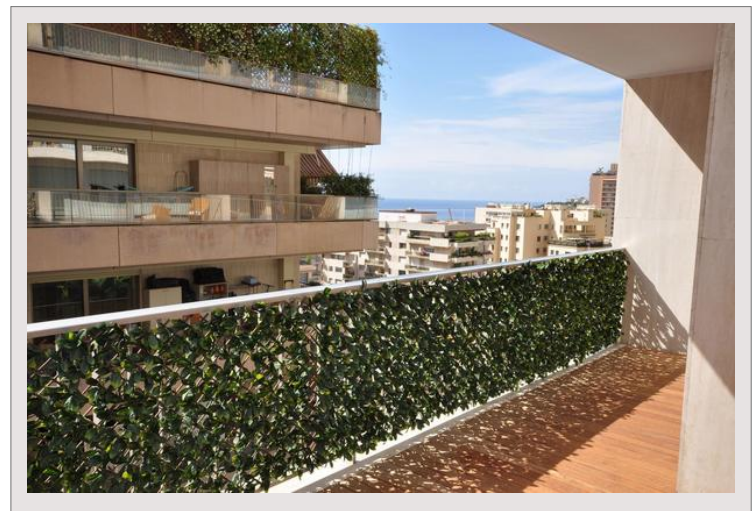

Château Périgord - Dans une résidence de standing avec concierge 24/7, spacieux appartement de 5 pièces rénové avec goût de style contemporain. L'appartement est proche du centre et des commerces avec un accès rapide aux plages (via ascenseur public). Surface totale d'environ 126 m² dont 110 m² habitable + terrasse 16 m². Il se compose de :

- entrée
- séjour avec cuisine ouverte et équipée
- 2 chambres ouvrant chacune sur terrasse avec salles de bains en suite
- 2 petites chambres
- Salle de douche
- Grande terrasse aménagée.

LAROUSSE | CHATEAU PERIGORD | 5 PIÈCES