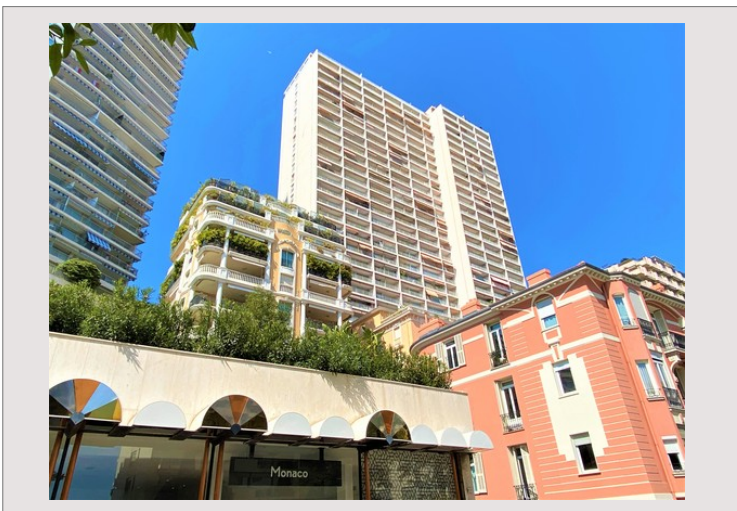

LAROUSSE | CHATEAU PERIGORD | 5 PIÈCES

Vente Monaco

5 400 000 €

Type de produit	Appartement	Nb. pièces	5
Superficie totale	126 m²	Nb. chambres	4
Superficie hab.	115 m²	Immeuble	Château Périgord II
Superficie terrasse	16 m²	Quartier	La Rousse - Saint Roman
Etage	11		

Château Périgord - Dans une résidence de standing avec concierge 24/7, spacieux appartement de 5 pièces rénové avec goût de style contemporain. L'appartement est proche du centre et des commerces avec un accès rapide aux plages (via ascenseur public). Surface totale d'environ 126 m² dont 110 m² habitable + terrasse 16 m². Il se compose de :

- entrée
- séjour avec cuisine ouverte et équipée
- 2 chambres ouvrant chacune sur terrasse avec salles de bains en suite
- 2 petites chambres
- Salle de douche
- Grande terrasse aménagée.