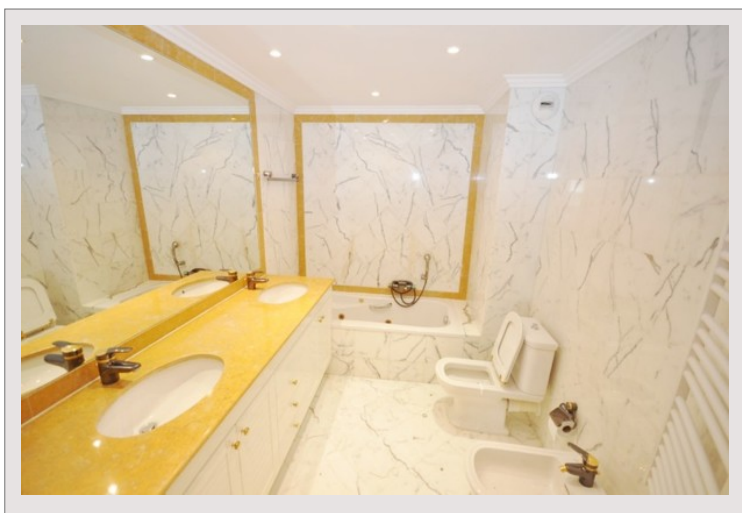

PATIO PALACE - 750m²