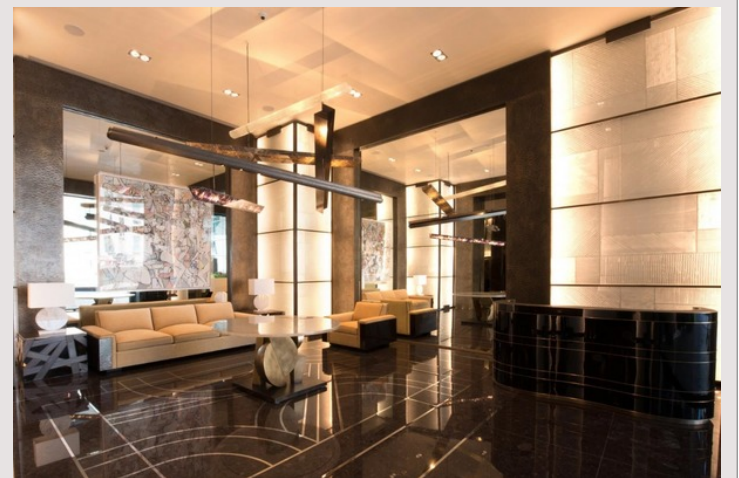

Magnifique appartement de la Tour Odeon

Vente Monaco

Prix sur demande

Splendide vue mer panoramique

Type de produit	Appartement	Nb. pièces	5+
Superficie totale	604 m ²	Nb. chambres	4
Superficie hab.	456 m ²	Nb. parking	4
Superficie terrasse	148 m ²	Nb. caves	1
Etat	Neuf	Immeuble	Tour Odéon
		Quartier	La Rousse - Saint Roman

Magnifique appartement de la Tour Odeon