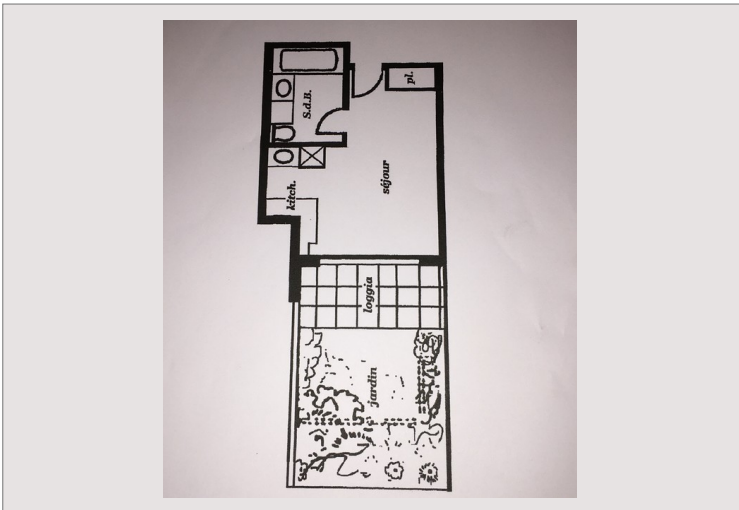

STUDIO AVEC JARDIN PRIVATIF