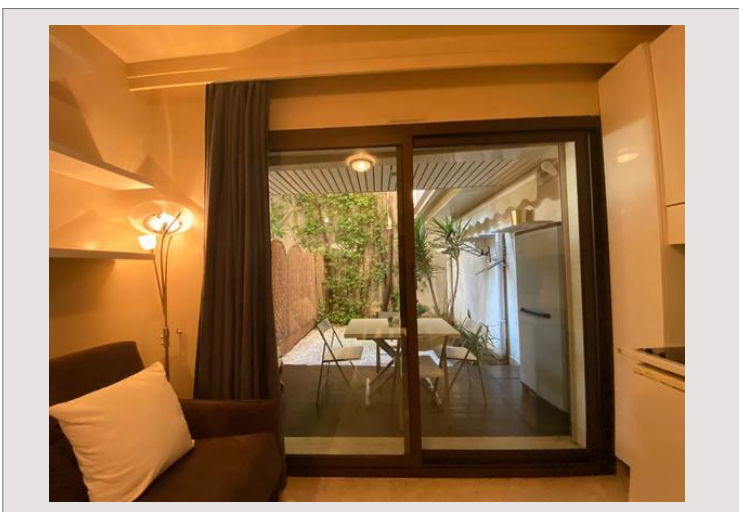

STUDIO AVEC JARDIN PRIVATIF