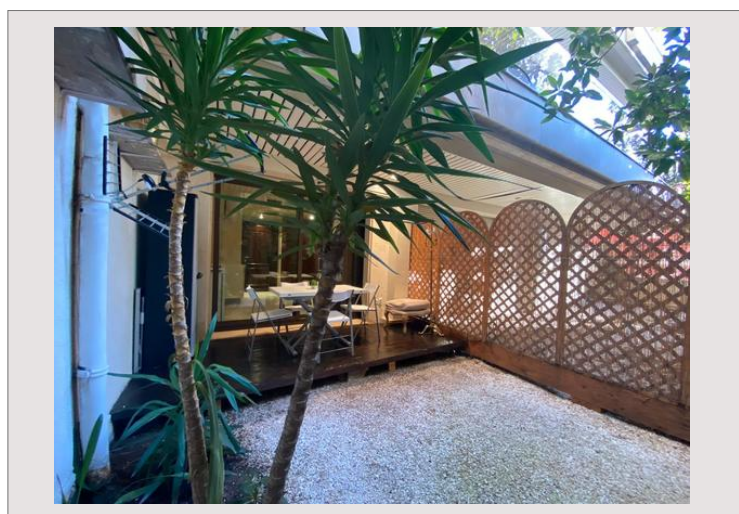

STUDIO AVEC JARDIN PRIVATIF