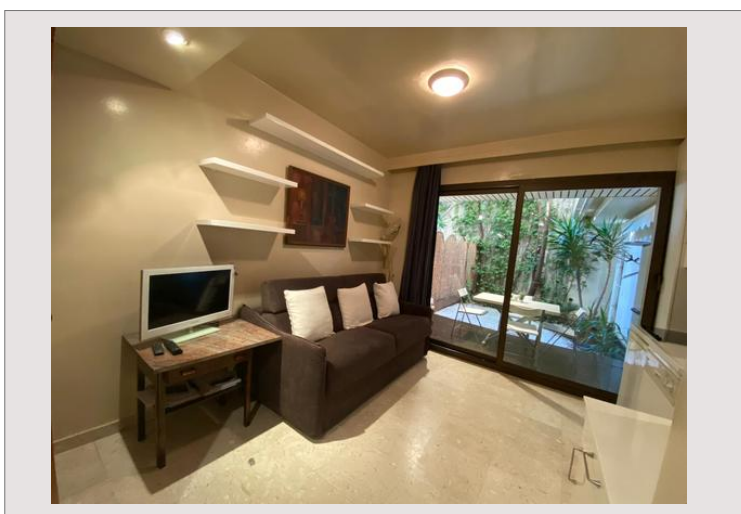

STUDIO AVEC JARDIN PRIVATIF