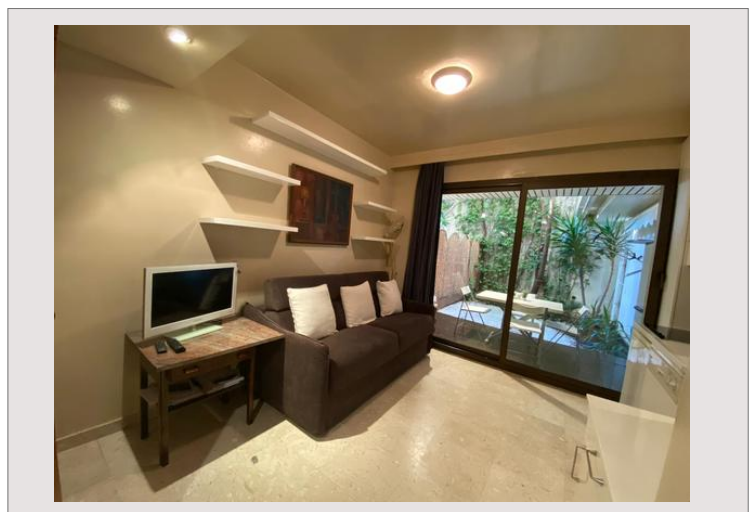

STUDIO AVEC JARDIN PRIVATIF