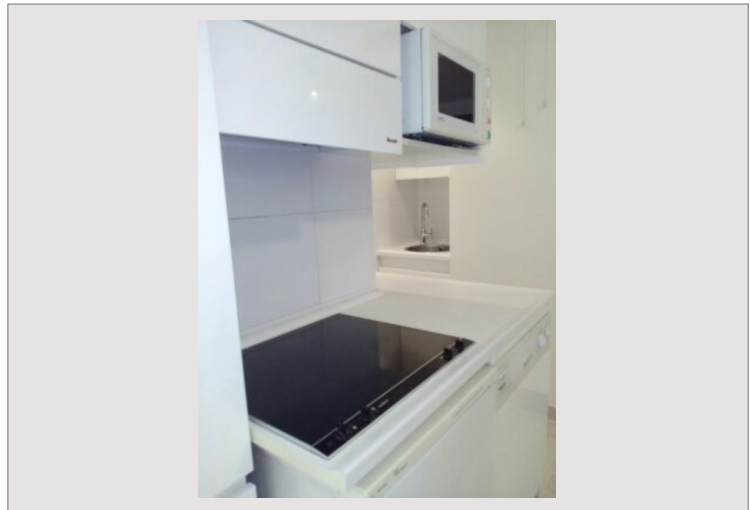

STUDIO AVEC JARDIN PRIVATIF