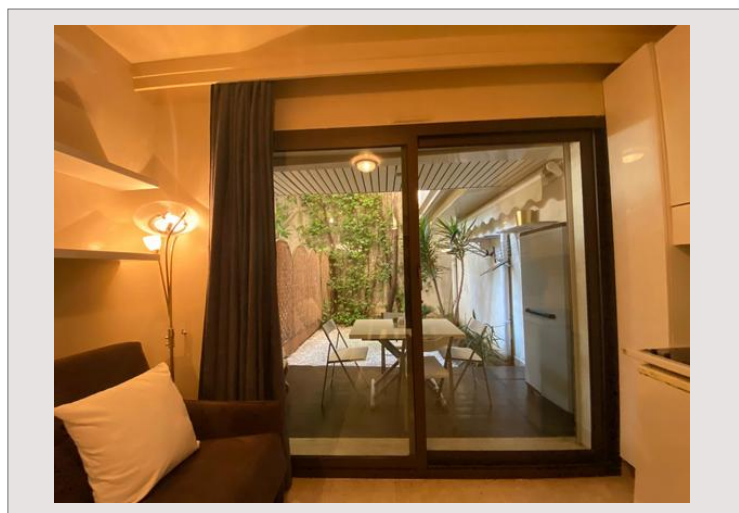

STUDIO AVEC JARDIN PRIVATIF