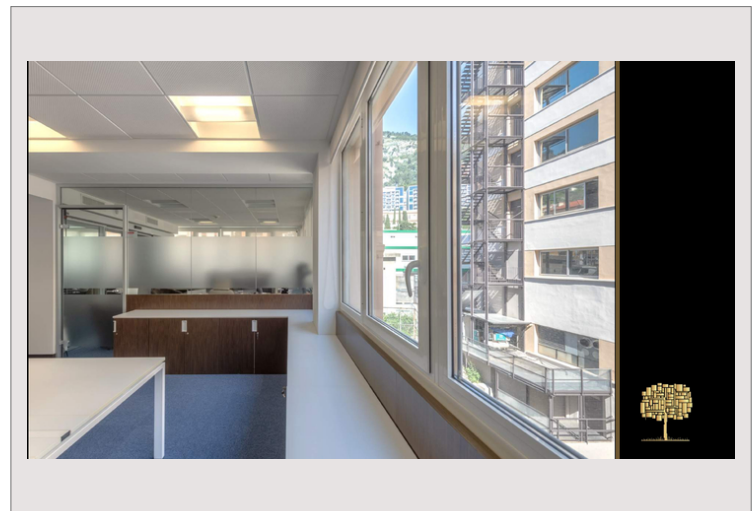

FONTVIEILLE - Luxueux bureaux à louer

Location Monaco

2 800 € / mois
+ Charges : 250 €

Situé dans la zone dynamique et commerciale de Fontvieille, dans la résidence LE THALES, bureaux de prestiges à louer avec prestations de très grandes qualités et finitions luxueuses.

Type de produit	Bureau	Immeuble	Le Thalès
Etat	Prestations luxueuses	Quartier	Fontvieille
Date de libération	Immédiatement		

Dans l'immeuble "LE THALES I", prestigieux bureaux à louer offrant des prestations luxueuses et un service haut de gamme pour une clientèle d'exception.

Plusieurs bureaux sont proposés à la location avec des superficies allant de 25m² jusqu'à 48m².

Loyers mensuels proposés à partir de 2.500€ plus charges.

FONTVIEILLE - Luxueux bureaux à louer