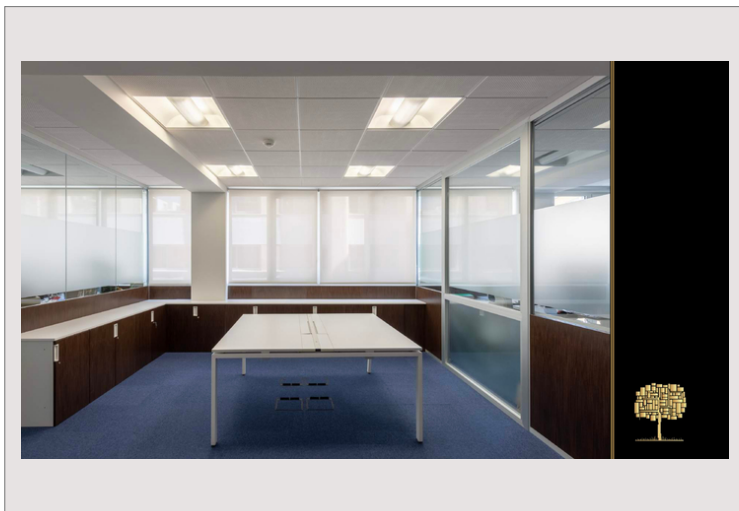

Type de produit	Bureau	Immeuble	Le Thalès
Etat	Prestations luxueuses	Quartier	Fontvieille
Date de libération	Immédiatement		

Dans l'immeuble "LE THALES I", prestigieux bureaux à louer offrant des prestations luxueuses et un service haut de gamme pour une clientèle d'exception.

Plusieurs bureaux sont proposés à la location avec des superficies allant de 25m² jusqu'à 48m².

Loyers mensuels proposés à partir de 2.500€ plus charges.

FONTVIEILLE - Luxueux bureaux à louer