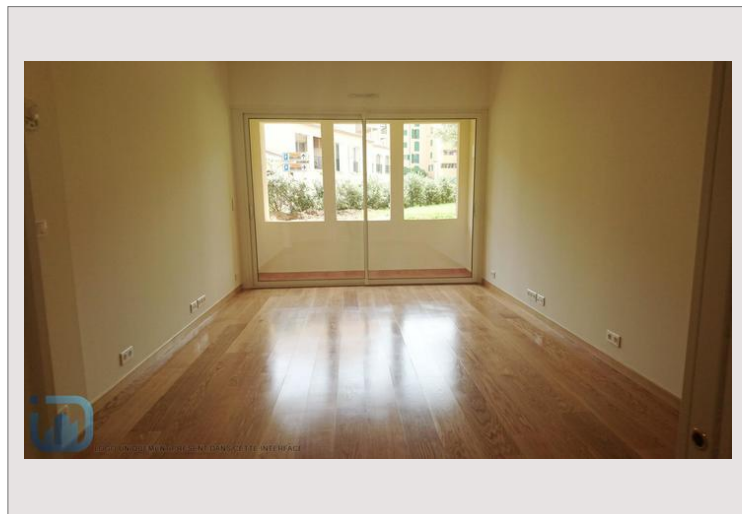

DEUX PIÈCES À VENDRE À FONTVIEILLE

Vente Monaco

2 200 000 €

Type de produit	Appartement	Nb. pièces	2
Superficie totale	58 m²	Nb. chambres	1
Superficie hab.	54 m²	Nb. caves	1
Superficie terrasse	4 m²	Immeuble	Botticelli
Etat	Très bon état	Quartier	Fontvieille
Etage	Ground floor		

Nous avons le plaisir de vous présenter un bel appartement de deux pièces à vendre dans un quartier paisible de Fontvieille.

L'appartement se compose d'un hall d'entrée, un salon, une chambre, une cuisine entièrement équipée, une salle de bain, un dressing et une terrasse.

L'appartement est vendu avec une cave.