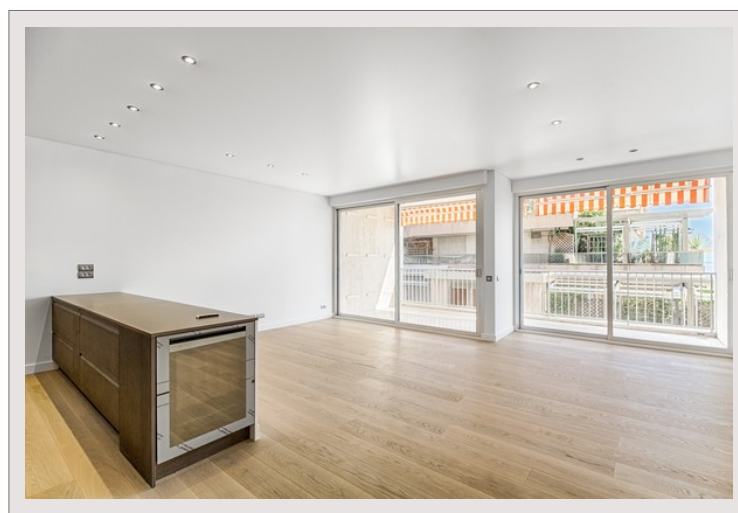

Château Périgord II: 4P Refait à Neuf

Vente Monaco

Prix sur demande

Beau 4P entièrement refait à neuf avec matériaux de qualité. Belle terrasse avec vue sur Monte-Carlo.

Type de produit	Appartement	Nb. pièces	4
Superficie totale	126 m ²	Nb. chambres	3
Superficie hab.	97 m ²	Immeuble	Château Perigord II
Superficie terrasse	29 m ²	Quartier	La Rousse - Saint Roman
Vue	MER ET VILLE	Exposition	EST/OUEST
Etat	Prestations luxueuses		