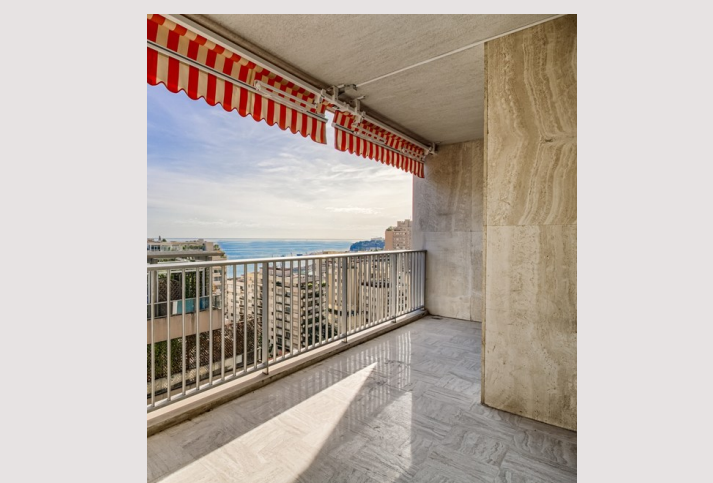

Château Périgord II: 4P Refait à Neuf