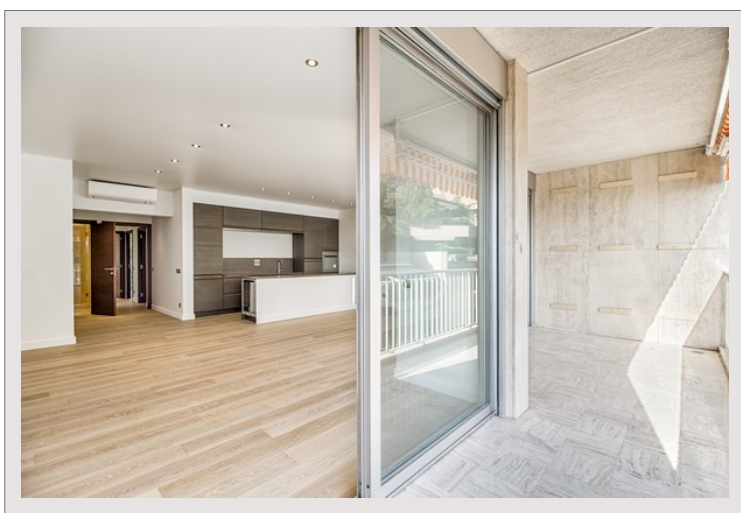

Château Périgord II: 4P Refait à Neuf

Vente Monaco

Prix sur demande

Beau 4P entièrement refait à neuf avec matériaux de qualité. Belle terrasse avec vue sur Monte-Carlo.

Type de produit	Appartement	Nb. pièces	4
Superficie totale	126 m ²	Nb. chambres	3
Superficie hab.	97 m ²	Immeuble	Château Perigord II
Superficie terrasse	29 m ²	Quartier	La Rousse - Saint Roman
Vue	MER ET VILLE	Exposition	EST/OUEST
Etat	Prestations luxueuses		