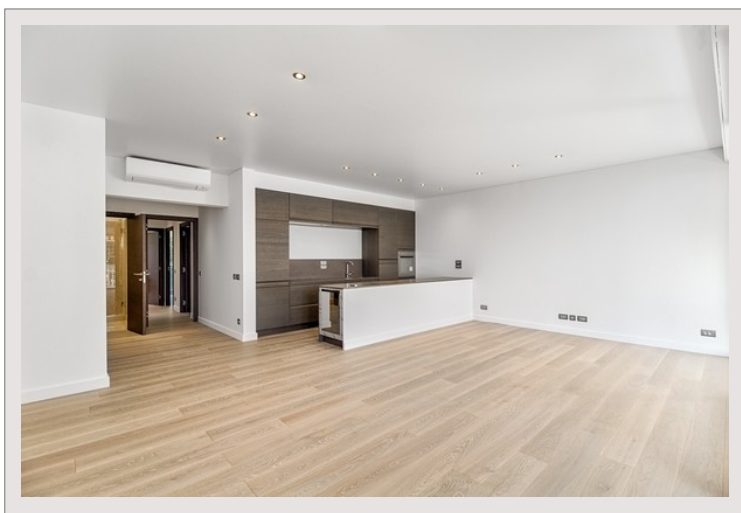

Château Périgord II: 4P Refait à Neuf

Vente Monaco

Prix sur demande

Beau 4P entièrement refait à neuf avec matériaux de qualité. Belle terrasse avec vue sur Monte-Carlo.

Type de produit	Appartement	Nb. pièces	4
Superficie totale	126 m ²	Nb. chambres	3
Superficie hab.	97 m ²	Immeuble	Château Perigord II
Superficie terrasse	29 m ²	Quartier	La Rousse - Saint Roman
Vue	MER ET VILLE	Exposition	EST/OUEST
Etat	Prestations luxueuses		