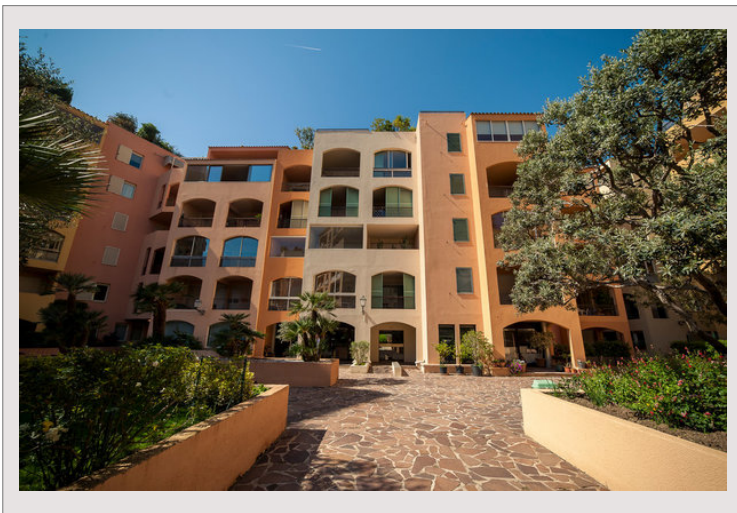

A Fontvieille beau 2P entièrement refait, en rez-de-chaussée avec entrée indépendante, très calme, composé d'une séjour, une cuisine entièrement équipée, une chambre, une salle de bains, 2 placards, un dressing, parquet au sol, double vitrage occultant, climatisation réversible, loggia?.