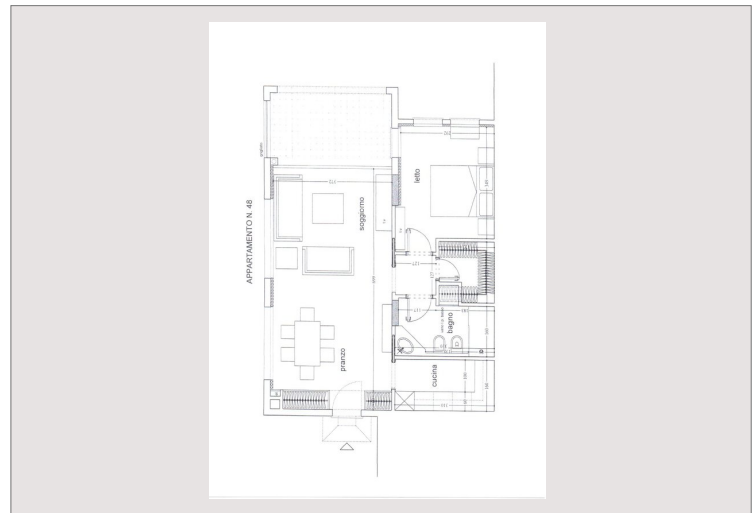

### Vente Monaco

2 480 000 €

Type de produit	Appartement	Nb. pièces	2
Superficie totale	59 m <sup>2</sup>	Nb. chambres	1
Superficie hab.	51 m <sup>2</sup>	Nb. caves	1
Superficie terrasse	8 m <sup>2</sup>	Immeuble	Le Donatello
Etage	RDC	Quartier	Fontvieille
Usage mixte	Oui		

A Fontvieille beau 2P entièrement refait, en rez-de-chaussée avec entrée indépendante, très calme, composé d'une séjour, une cuisine entièrement équipée, une chambre, une salle de bains, 2 placards, un dressing, parquet au sol, double vitrage occultant, climatisation réversible, loggia?.