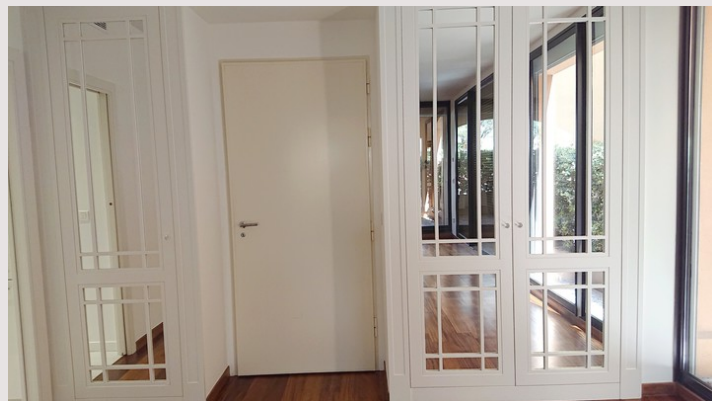

2 pièces Fontvieille-Le Donatello