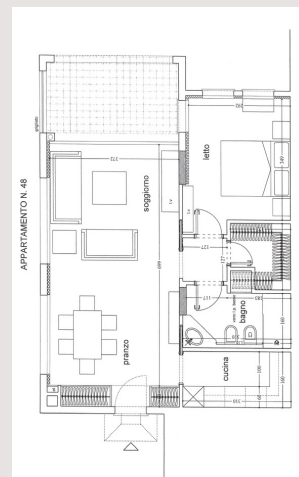

2 pièces Fontvieille-Le Donatello

Vente Monaco

2 630 000 €

Appartement entièrement rénové proche port et centre commercial

Type de produit	Appartement	Nb. pièces	2
Superficie totale	59 m ²	Nb. chambres	1
Superficie hab.	51 m ²	Nb. caves	1
Superficie terrasse	8 m ²	Immeuble	Le Donatello
Vue	Jardins	Quartier	Fontvieille
Exposition	Ouest	Etat	Très bon état
Etage	RDC	Date de libération	14/09/2021
Usage mixte	Oui		

Salon, cuisine équipée, chambre, salle de bain, dressing, 2 placards, loggia

Usage mixte

L'appartement est loué 4100 euros/mois+470 euros/mois charges jusqu'au 14 septembre 2021

2 pièces Fontvieille-Le Donatello