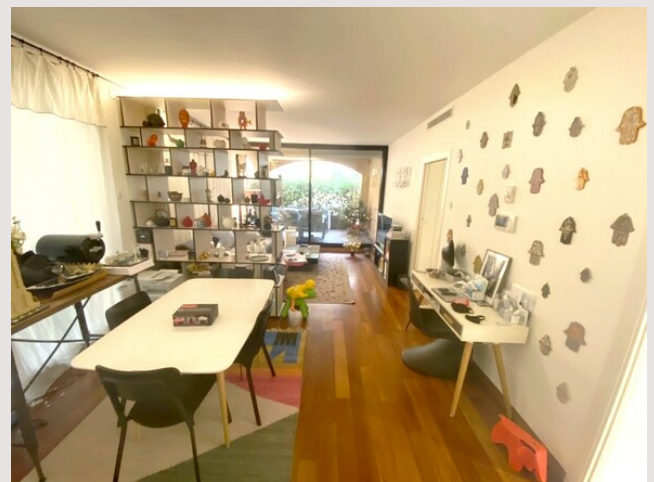

2 pièces Fontvieille-Le Donatello

Vente Monaco

2 630 000 €

Appartement entièrement rénové proche port et centre commercial

Type de produit	Appartement	Nb. pièces	2
Superficie totale	59 m ²	Nb. chambres	1
Superficie hab.	51 m ²	Nb. caves	1
Superficie terrasse	8 m ²	Immeuble	Le Donatello
Vue	Jardins	Quartier	Fontvieille
Exposition	Ouest	Etat	Très bon état
Etage	RDC	Date de libération	14/09/2021
Usage mixte	Oui		

Salon, cuisine équipée, chambre, salle de bain, dressing, 2 placards, loggia

Usage mixte

L'appartement est loué 4100 euros/mois+470 euros/mois charges jusqu'au 14 septembre 2021

2 pièces Fontvieille-Le Donatello