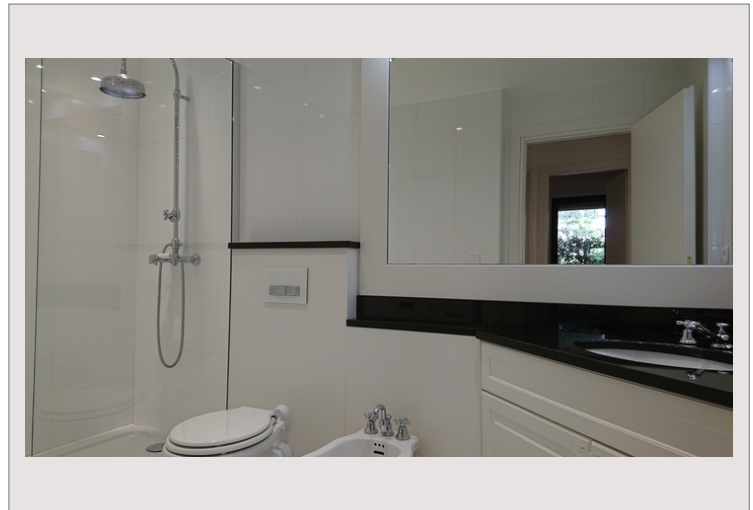

MONACO FONTVIEILLE DONATELLO 2 PIÈCES 59 m² MIXTE CAVE