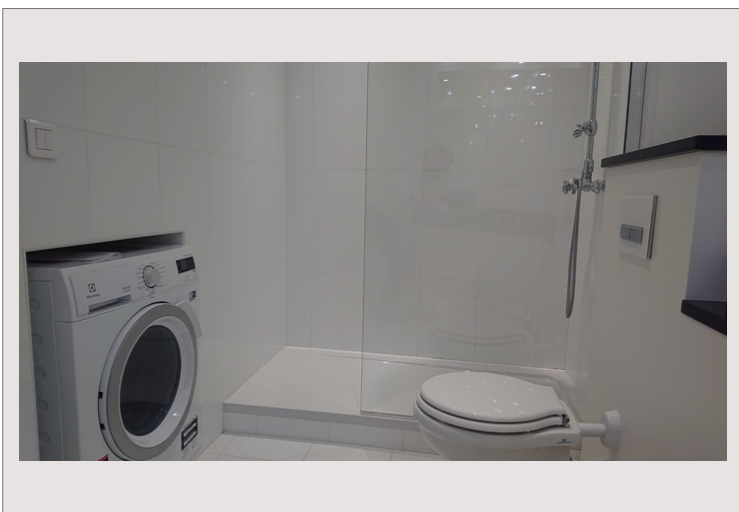

MONACO FONTVIEILLE DONATELLO 2 PIÈCES 59 m² MIXTE CAVE