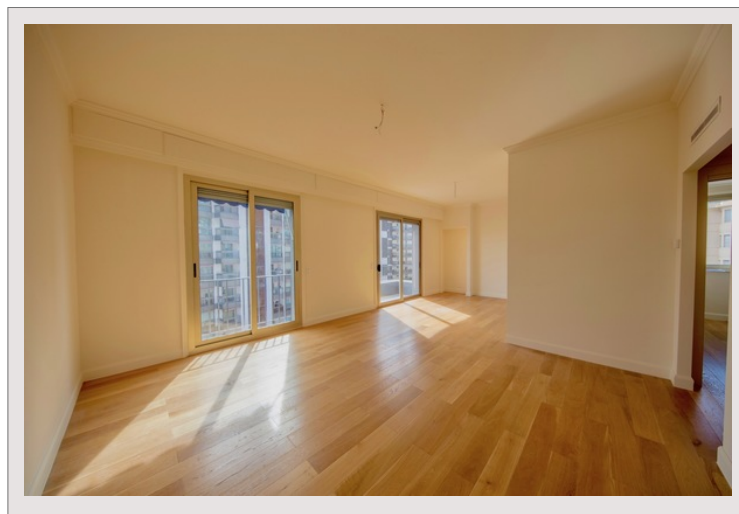

Duplex / Penthouse - Villa Europe