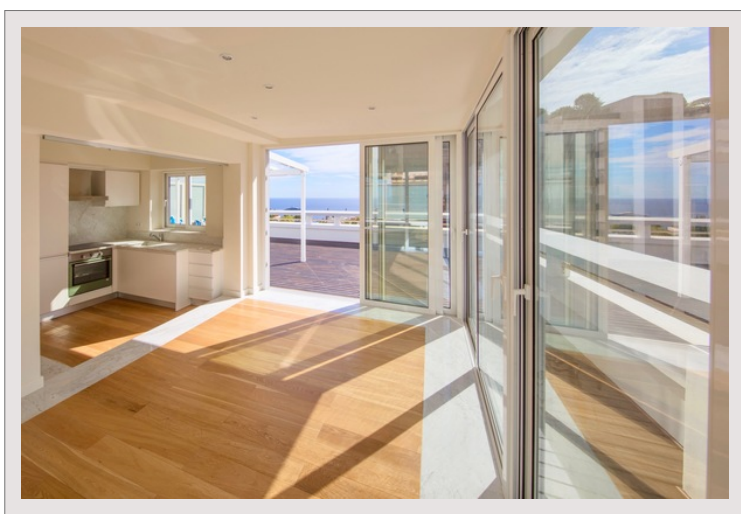

Duplex / Penthouse - Villa Europe