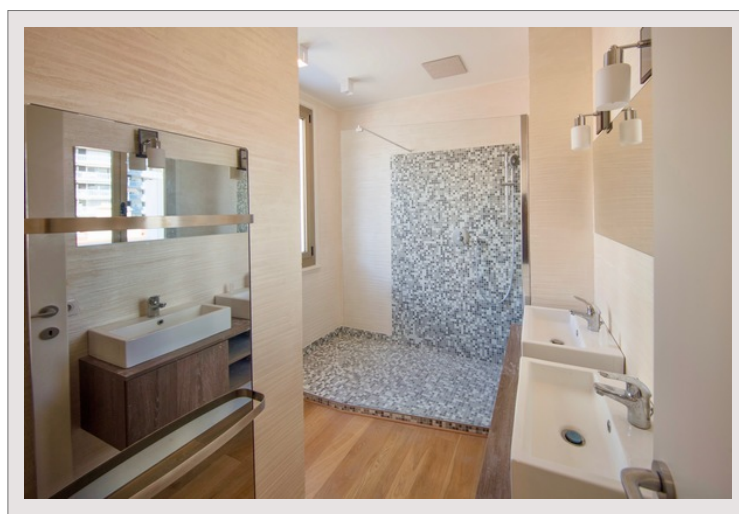

Duplex / Penthouse - Villa Europe