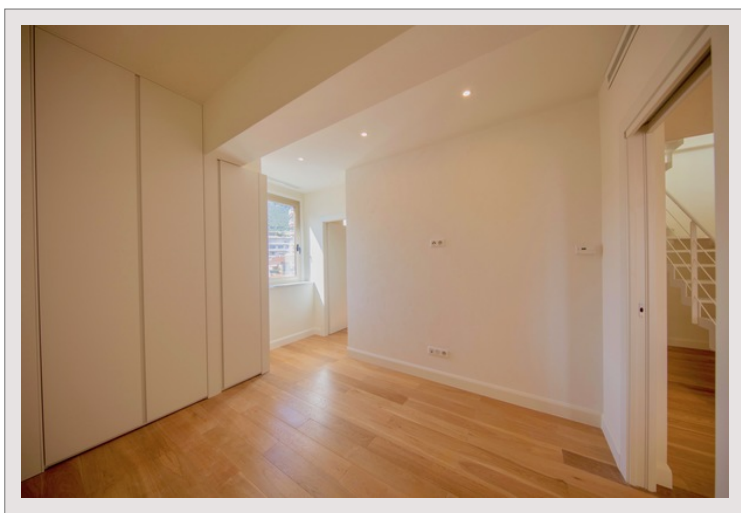

Duplex / Penthouse - Villa Europe