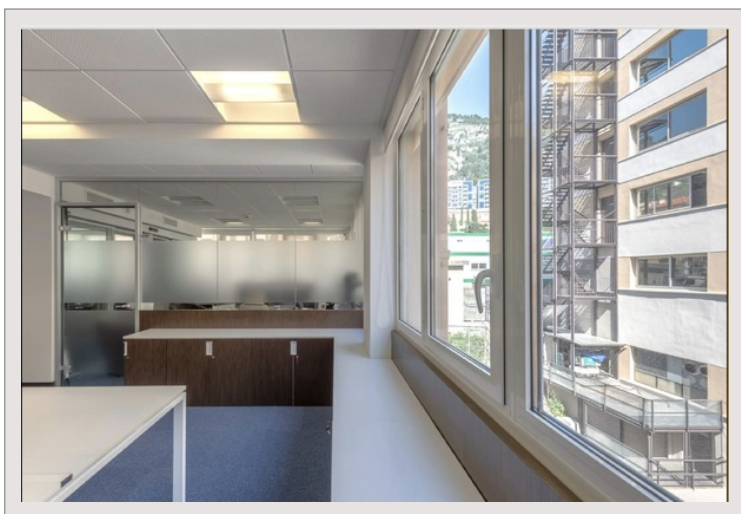

Grande surface de bureau à vendre à Fontvieille

Vente Monaco

10 600 000 €

Répartis au 7ème étage du Thales ces 9 bureaux meublés spacieux et fonctionnels font entre 25 et 48 m² avec de grands espaces de stockage pour un total de 374 m²
Une cuisine équipée, 3 salles de bain et une douche complètent ce bien

Type de produit	Bureau	Immeuble	Le Thalès
Superficie totale	374 m ²	Quartier	Fontvieille
Etat	Très bon état	Etage	7

Place de parking en option : 265 000 €

Grande surface de bureau à vendre à Fontvieille