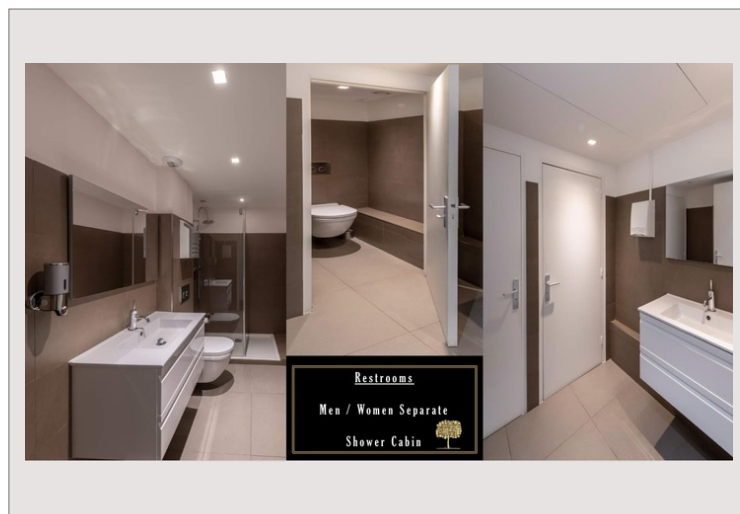

Grande surface de bureau à vendre à Fontvieille

Vente Monaco

10 600 000 €

Répartis au 7ème étage du Thales ces 9 bureaux meublés spacieux et fonctionnels font entre 25 et 48 m² avec de grands espaces de stockage pour un total de 374 m²
Une cuisine équipée, 3 salles de bain et une douche complètent ce bien

Type de produit	Bureau	Immeuble	Le Thalès
Superficie totale	374 m ²	Quartier	Fontvieille
Etat	Très bon état	Etage	7

Place de parking en option : 265 000 €

Grande surface de bureau à vendre à Fontvieille