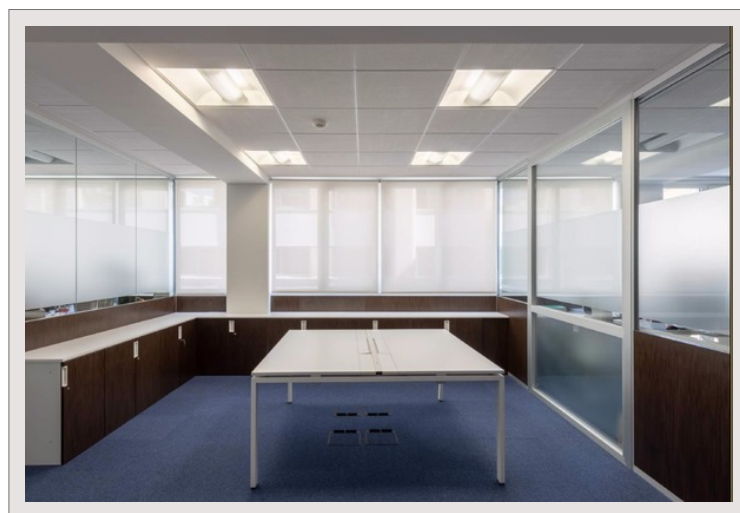

Grande surface de bureau à vendre à Fontvieille

Vente Monaco

10 600 000 €

Répartis au 7ème étage du Thales ces 9 bureaux meublés spacieux et fonctionnels font entre 25 et 48 m² avec de grands espaces de stockage pour un total de 374 m²
Une cuisine équipée, 3 salles de bain et une douche complètent ce bien

Type de produit	Bureau	Immeuble	Le Thalès
Superficie totale	374 m ²	Quartier	Fontvieille
Etat	Très bon état	Etage	7

Place de parking en option : 265 000 €

Grande surface de bureau à vendre à Fontvieille