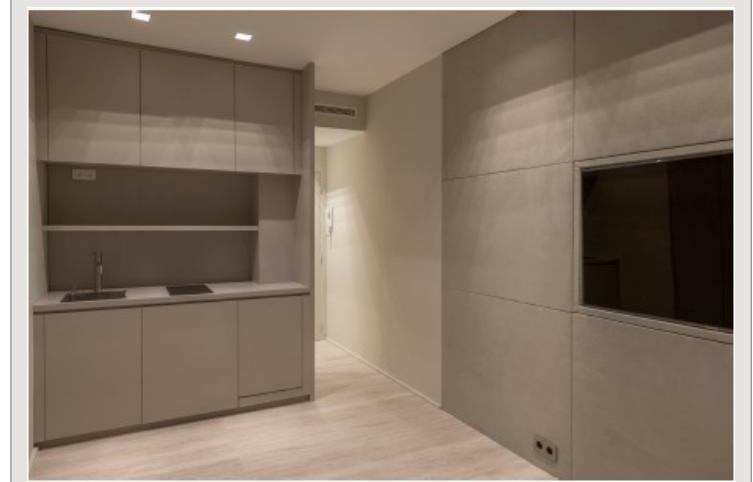

Joli studio entièrement rénové donnant sur le port de Monaco

Vente Monaco

Prix sur demande

Type de produit	Appartement	Nb. pièces	1
Superficie totale	28 m ²	Immeuble	Le Bristol
Superficie hab.	25 m ²	Quartier	Port
Superficie terrasse	3 m ²	Vue	Mer , port de Monaco, Rocher et circuit Grand Prix !
Etat	Neuf	Etage	5
Usage mixte	Oui		

Beau studio à usage mixte, entièrement refait avec des matériaux de qualité en étage élevé donnant sur la mer et le port de Monaco.

Il se compose d'un hall d'entrée, d'une pièce principale donnant sur une terrasse surplombant le port, une salle de douche et une kitchenette ouverte entièrement équipé.

Vue exceptionnelle sur la mer, le port, le rocher de Monaco et le circuit Grand Prix !

Actuellement loué.

Joli studio entièrement rénové donnant sur le port de Monaco