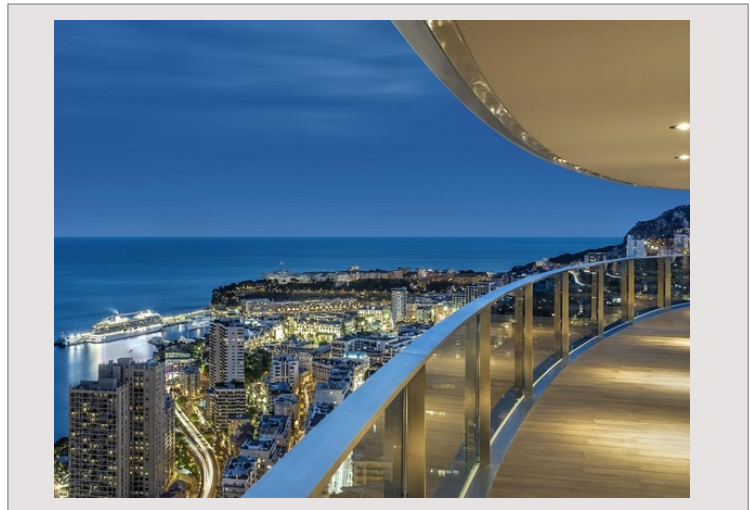

Sécurité absolue, y compris l'accès restreint aux étages et la vidéo surveillance. Spa exclusif et magnifique pour les résidents avec une vaste gamme de soins, une superbe piscine, un sauna, un hammam et une douche glacée. 4 places de parking, avec la possibilité d'en acquérir plus si besoin. Dégustez des œufs et des légumes frais bio du jardin, un café, un Bellini ou juste un déjeuner au célèbre café Cipriani situé au rez de chaussée. Il est aussi possible d'organiser des déjeuners d'affaires dans le centre d'affaires ultramoderne réservé exclusivement aux résidents. Il y a également un chauffeur privé pour vous conduire n'importe où à Monaco, y compris l'héliport avec l'hélicoptère qui peut vous emmener directement à l'aéroport de Nice, en un court trajet de 7 minutes.

Le style de vie le plus exclusif et luxueux rendu facile et à portée de main

VUE IMPRENABLE SUR LA MER, TOUT NOUVEAU

VUE IMPRENABLE SUR LA MER, TOUT NOUVEAU