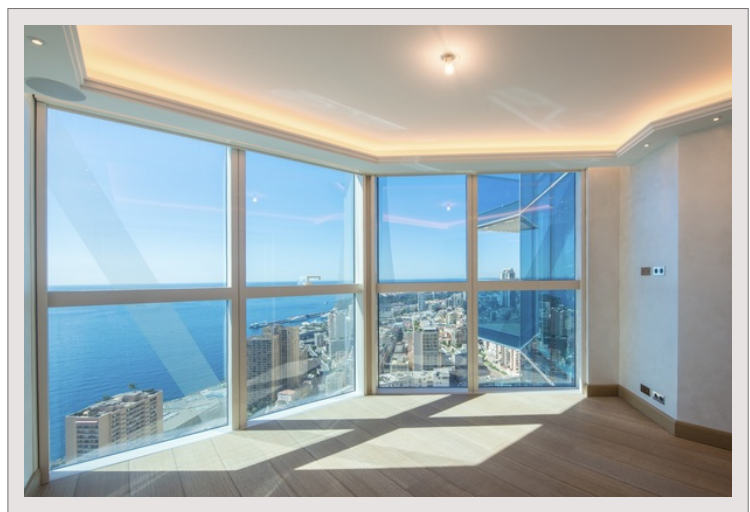

VUE IMPRENABLE SUR LA MER, TOUT NOUVEAU