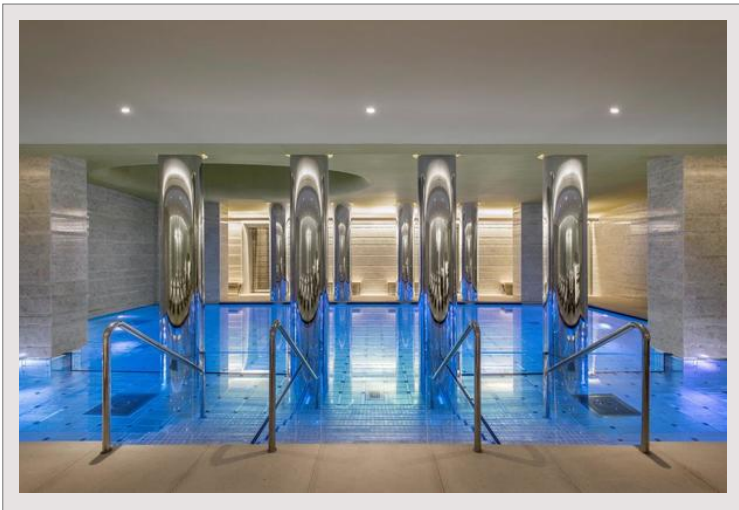

VUE IMPRENABLE SUR LA MER, TOUT NOUVEAU