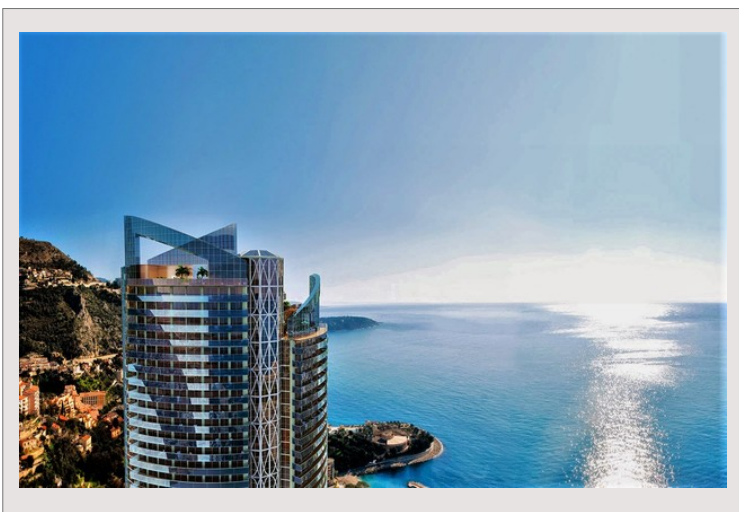

Sécurité absolue, y compris l'accès restreint aux étages et la vidéo surveillance. Spa exclusif et magnifique pour les résidents avec une vaste gamme de soins, une superbe piscine, un sauna, un hammam et une douche glacée. 4 places de parking, avec la possibilité d'en acquérir plus si besoin. Dégustez des œufs et des légumes frais bio du jardin, un café, un Bellini ou juste un déjeuner au célèbre café Cipriani situé au rez de chaussée. Il est aussi possible d'organiser des déjeuners d'affaires dans le centre d'affaires ultramoderne réservé exclusivement aux résidents. Il y a également un chauffeur privé pour vous conduire n'importe où à Monaco, y compris l'héliport avec l'hélicoptère qui peut vous emmener directement à l'aéroport de Nice, en un court trajet de 7 minutes.

Le style de vie le plus exclusif et luxueux rendu facile et à portée de main

VUE IMPRENABLE SUR LA MER, TOUT NOUVEAU

VUE IMPRENABLE SUR LA MER, TOUT NOUVEAU