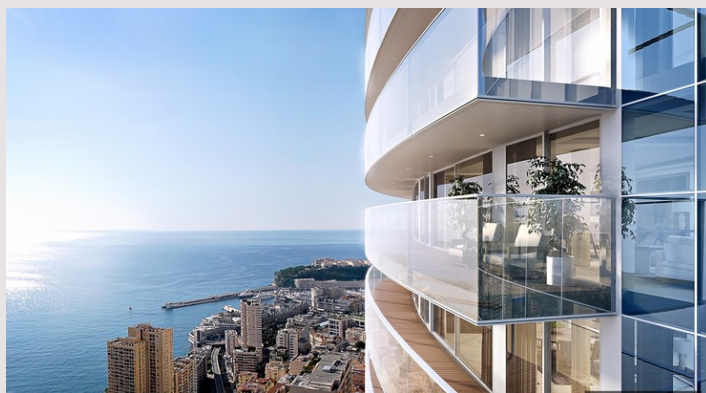

VUE IMPRENABLE SUR LA MER, TOUT NOUVEAU

Location Monaco

Type de produit	Appartement
Superficie totale	358 m ²
Etage	HIGH
Date de libération	Shortly

Nb. pièces	5
Nb. chambres	4
Nb. parking	2
Nb. caves	1
Immeuble	Tour Odéon
Quartier	La Rousse - Saint Roman

Loyer sur demande

Magnifique appartement avec les meilleures finitions de qualité. 4 chambres luxueuses en suite avec placards intégrés et salles de bains luxueuses élégantes, une triple réception et une cuisine ultramoderne avec tous les appareils nécessaires et de la meilleure qualité. Tout neuf avec une vue magnifique sur la mer depuis chaque pièce, avec des fenêtres du sol au plafond. L'appartement est très facile à meubler avec un designer de haut niveau sur appel. Air conditionné partout, un service de conciergerie et de voiturier 24h/24 pour garer votre voiture et faire vos courses.

Sécurité absolue, y compris l'accès restreint aux étages et la vidéo surveillance. Spa exclusif et magnifique pour les résidents avec une vaste gamme de soins, une superbe piscine, un sauna, un hammam et une douche glacée. 4 places de parking, avec la possibilité d'en acquérir plus si besoin. Dégustez des œufs et des légumes frais bio du jardin, un café, un Bellini ou juste un déjeuner au célèbre café Cipriani situé au rez de chaussée. Il est aussi possible d'organiser des déjeuners d'affaires dans le centre d'affaires ultramoderne réservé exclusivement aux résidents. Il y a également un chauffeur privé pour vous conduire n'importe où à Monaco, y compris l'héliport avec l'hélicoptère qui peut vous emmener directement à l'aéroport de Nice, en un court trajet de 7 minutes.

Le style de vie le plus exclusif et luxueux rendu facile et à portée de main

VUE IMPRENABLE SUR LA MER, TOUT NOUVEAU

VUE IMPRENABLE SUR LA MER, TOUT NOUVEAU