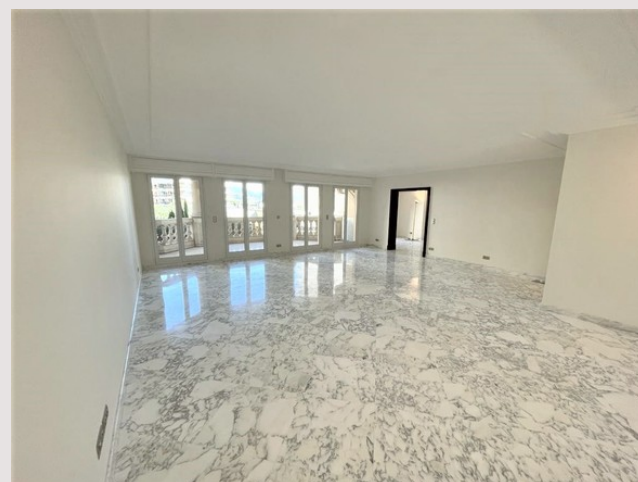

MONTE CARLO | METROPOLE | 6 PIÈCES