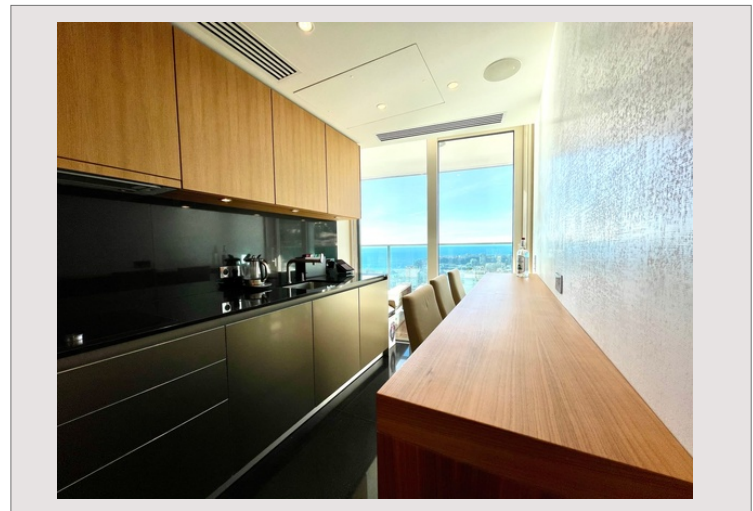

L'échelon ultime du luxe résidentiel à Monaco, terrasse interminable avec vue mer panoramique. Appartement 4 pièces composé d'un hall d'entrée, d'un toilette invités, séjour avec salle à manger, cuisine équipée, une chambre de maître avec salle de bains de maître, deux chambres avec salles de bains, terrasses. Parking - Cave