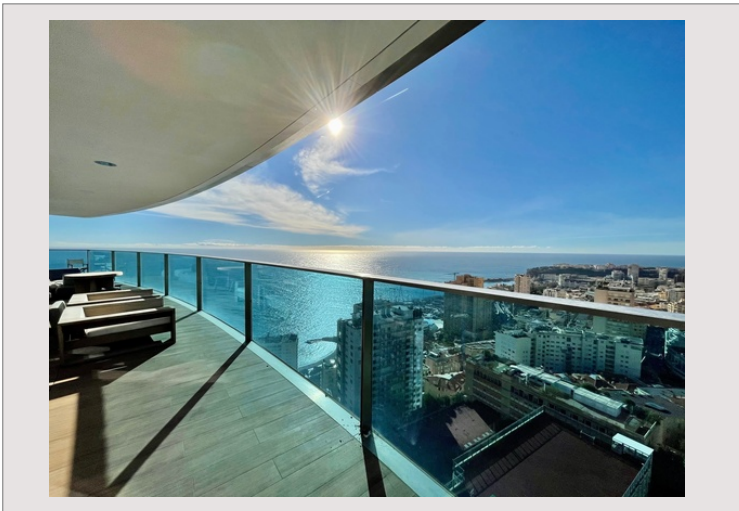

L'échelon ultime du luxe résidentiel à Monaco, terrasse interminable avec vue mer panoramique. Appartement 4 pièces composé d'un hall d'entrée, d'un toilette invités, séjour avec salle à manger, cuisine équipée, une chambre de maître avec salle de bains de maître, deux chambres avec salles de bains, terrasses. Parking - Cave