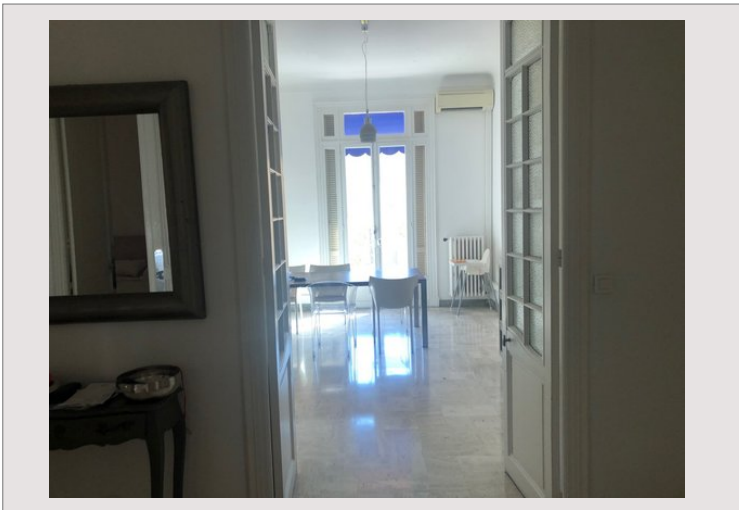

Bel appartement de 5 PIECES, avec de belles hauteurs sous plafond, dans un immeuble bourgeois situé dans le quartier très animé de la Condamine, proche du Port et de toutes les commodités.

L'appartement d'une surface totale de 191 M2 se compose de : grand hall d'entrée, séjour ouvert sur terrasse, quatre chambres dont deux en façade, cuisine équipée avec petit balcon de service, salle de bains complète, toilettes invités, nombreux placards.

Il jouit d'une spacieuse terrasse de 50 M2 avec vue dégagée.

Loué avec une grande cave en entresol.

Appartement soumis aux dispositions de la Loi 887.

5 PIECES - BEL AZUR - CONDAMINE

5 PIECES - BEL AZUR - CONDAMINE