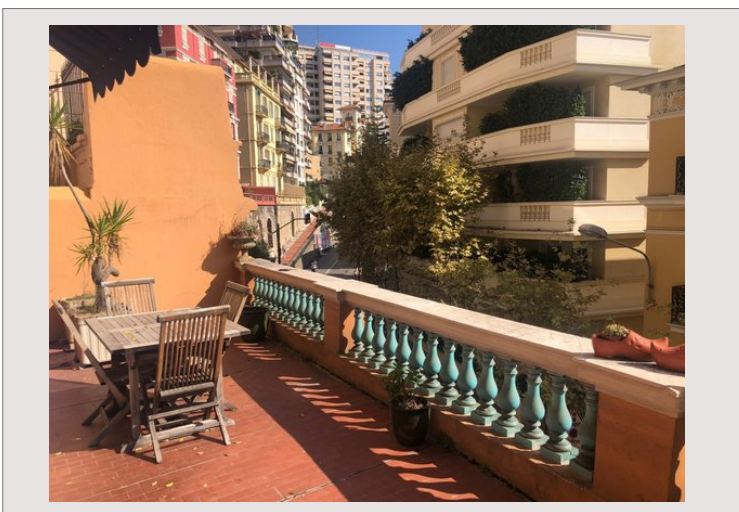

Bel appartement de 5 PIECES, avec de belles hauteurs sous plafond, dans un immeuble bourgeois situé dans le quartier très animé de la Condamine, proche du Port et de toutes les commodités.

L'appartement d'une surface totale de 191 M2 se compose de : grand hall d'entrée, séjour ouvert sur terrasse, quatre chambres dont deux en façade, cuisine équipée avec petit balcon de service, salle de bains complète, toilettes invités, nombreux placards.

Il jouit d'une spacieuse terrasse de 50 M2 avec vue dégagée.

Loué avec une grande cave en entresol.

Appartement soumis aux dispositions de la Loi 887.

5 PIECES - BEL AZUR - CONDAMINE

5 PIECES - BEL AZUR - CONDAMINE