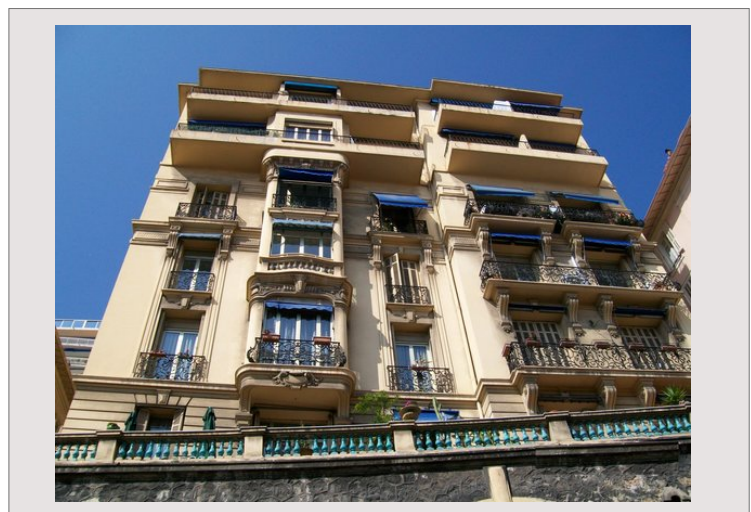

5 PIECES - BEL AZUR - CONDAMINE

Location Monaco

Exclusivité

7 500 € / mois

+ Charges : 180 €

Type de produit	Appartement	Nb. pièces	5
Superficie totale	191 m ²	Nb. chambres	4
Superficie hab.	141 m ²	Immeuble	Palais Bel Azur
Superficie terrasse	50 m ²	Quartier	Moneghetti
Etat	Bon état	Etage	1

Bel appartement de 5 PIECES, avec de belles hauteurs sous plafond, dans un immeuble bourgeois situé dans le quartier très animé de la Condamine, proche du Port et de toutes les commodités.

L'appartement d'une surface totale de 191 M2 se compose de : grand hall d'entrée, séjour ouvert sur terrasse, quatre chambres dont deux en façade, cuisine équipée avec petit balcon de service, salle de bains complète, toilettes invités, nombreux placards.

Il jouit d'une spacieuse terrasse de 50 M2 avec vue dégagée.

Loué avec une grande cave en entresol.

Appartement soumis aux dispositions de la Loi 887.

5 PIECES - BEL AZUR - CONDAMINE

5 PIECES - BEL AZUR - CONDAMINE