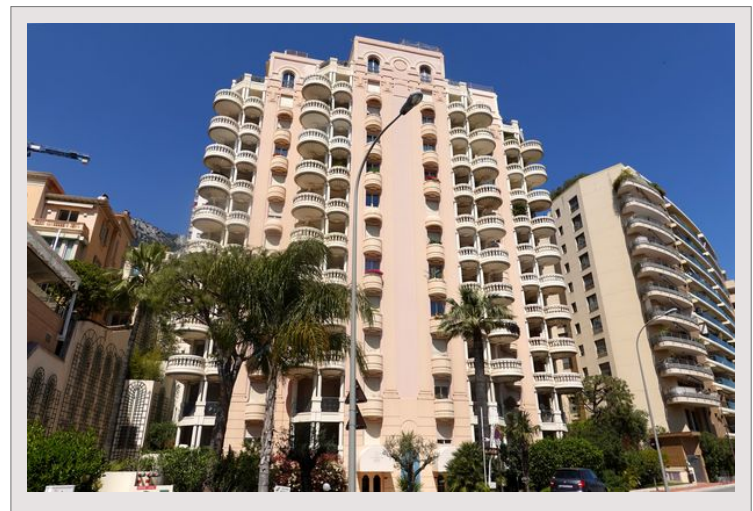

FLORESTAN Larvotto - 4 Pièces -2 Parkings

Vente Monaco

Prix sur demande

Le "Florestan" est une résidence moderne de grand standing avec concierge à l'architecture inspirée du style "Belle Epoque" . Proche des plages du Larvotto (par ascenseur public à proximité).

Type de produit	Appartement	Nb. pièces	4
Superficie totale	220 m ²	Nb. chambres	3
Vue	Mer	Nb. parking	2
Etat	Bon état	Nb. caves	2
		Immeuble	Florestan
		Quartier	Larvotto

Ce luxueux appartement est actuellement composé d'un

FLORESTAN Larvotto - 4 Pièces -2 Parkings