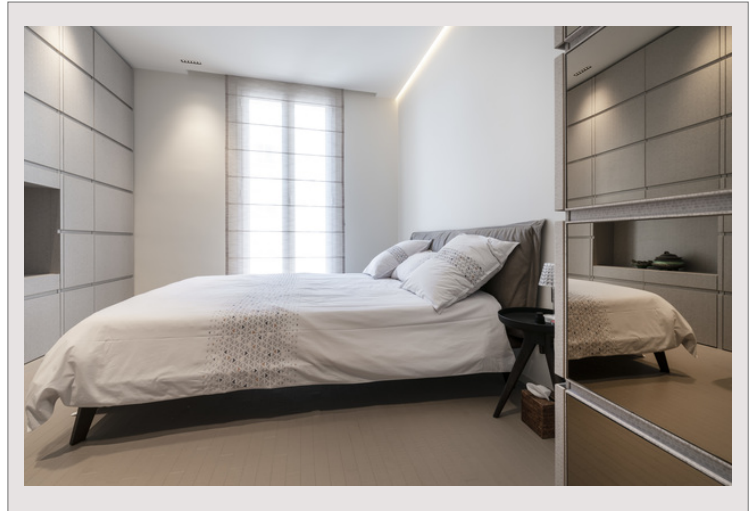

Sur le Port de Monaco