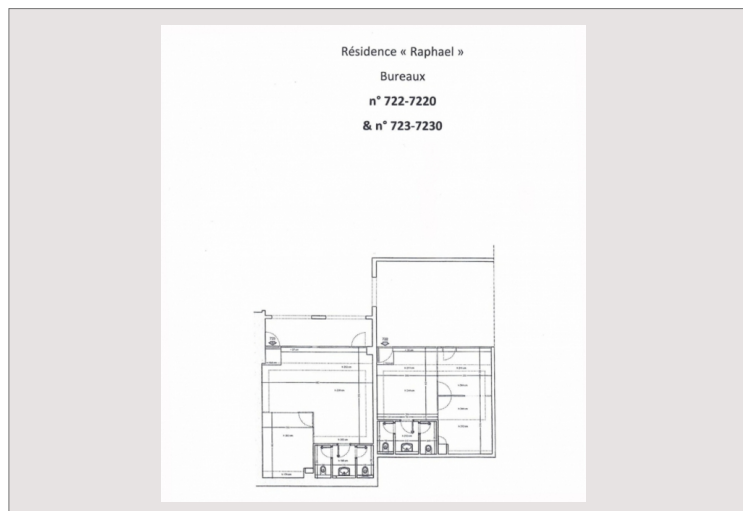

### 1 995 000 €

Bureau avec grande vitrine, en rez-de-chaussée donnant sur les jardins, composé comme suit :  
 Pièce principale, avec cloison vitrée,  
 Parquet au sol et en excellent état,  
 2 WC avec lave-mains.

Loyer HT 4.650 €+ 400 € Charges

TVA 20 % 930 €

TOTAL 5.980 € TTC

Possibilité de réunir 2 bureaux, avec le n°722

Type de produit	Bureau	Nb. pièces	1
Superficie totale	54 m <sup>2</sup>	Immeuble	Raphael
Date de libération	01/11/2020	Quartier	Fontvieille

Composition : Pièce principale, double toilettes.