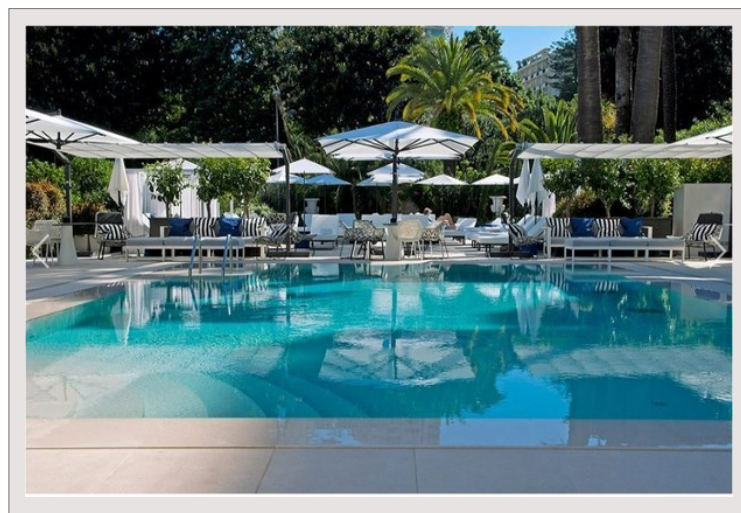

Dans une résidence de luxe, 2 pièces au 9ème étage, d'environ 77 m² de surface totale dont 70,50 m² de surface habitable et balcon de 6,50 m². Entrée, hall, pièce principale, cuisine indépendante équipée, 1 salle de bains complète, 1 chambre. 1 parking double et 1 cave Libre au 1er octobre 2020 Loyer mensuel : 11.500 € + 1.400 € de charges locatives Caution 4 mois