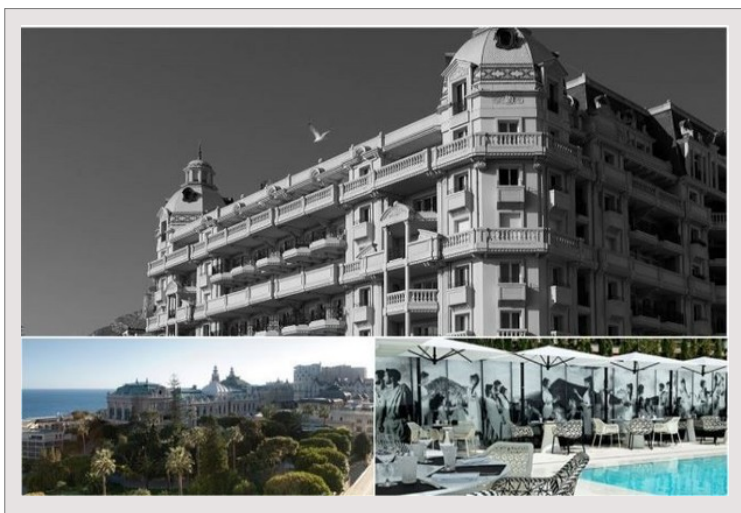

Dans une résidence de luxe, 2 pièces au 9ème étage, d'environ 77 m² de surface totale dont 70,50 m² de surface habitable et balcon de 6,50 m². Entrée, hall, pièce principale, cuisine indépendante équipée, 1 salle de bains complète, 1 chambre. 1 parking double et 1 cave Libre au 1er octobre 2020 Loyer mensuel : 11.500 € + 1.400 € de charges locatives Caution 4 mois