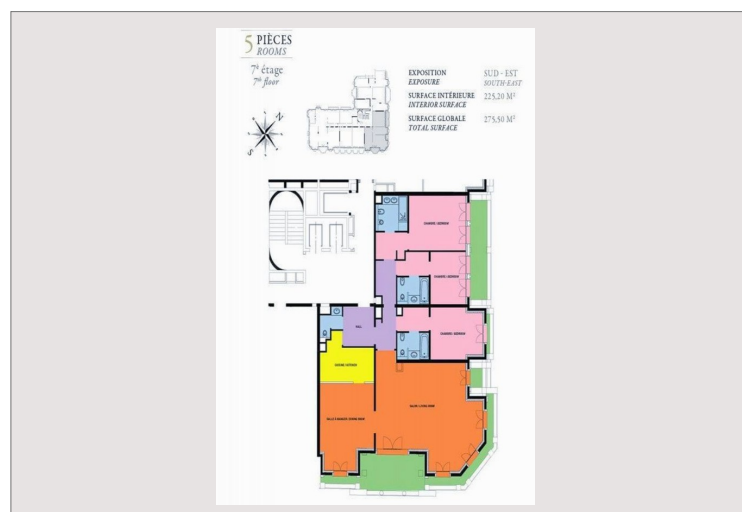

LE METROPOLE

Location Monaco

35 000 € / mois

+ Charges : 4.000 €

Type de produit	Appartement	Nb. pièces	5
Superficie totale	275,50 m ²	Nb. chambres	3
Superficie hab.	225,20 m ²	Nb. parking	3
Superficie terrasse	50,30 m ²	Nb. caves	1
		Immeuble	Le Metropole
		Quartier	Carré d'Or

Dans la luxueuse Résidence du Métropole, proche du Casino, appartement de 5 pièces d'environ 275,50 m² de surface totale, dont 225,20 m² de surface habitable et 50,30 m² de terrasse. Entrée, hall, salon, salle à manger, cuisine indépendante équipée, 3 chambres, 2 salles de bains, 1 salle de douche. 3 parkings, 1 cave Disponible à partir du 1er Décembre 2020. Loyer : progressif à 35.000 €/mois la 1^o année + 36.000 €/mois la 2^o année + 37.000 €/mois la 3^o année. Provisions sur charges locatives : 4.000 €/mois Réservation/Caution : 4 mois de loyer.