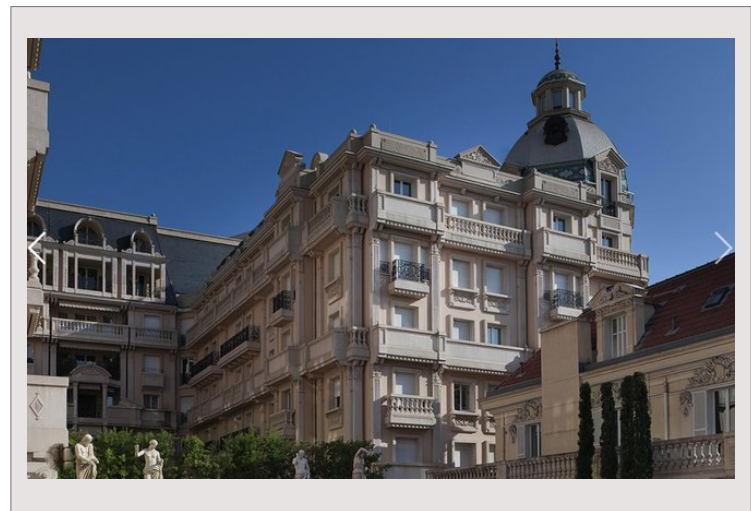

UN APPARTEMENT 6 PIECES - RESIDENCE DU METROPOLE

Location Monaco

30 000 € / mois
 + Charges : 4.500 €

UN APPARTEMENT 6 PIECES - RESIDENCE DU METROPOLE Dans une prestigieuse résidence sécurisée avec concierge et piscine. A seulement quelques pas des Jardins du Casino et du centre commercial. Un appartement de 6 pièces avec terrasse. Il se compose de la manière suivante : - Une entrée - 4 chambres - Un séjour - Une salle à manger - 4 salles-de-bains - Une cuisine - Terrasse L'appartement est loué avec 3 parkings et deux caves. Disponible à partir du 15 juillet 2020. Bail de 3 ans renouvelable Caution: 4 mois de loyers

Type de produit	Appartement	Nb. pièces	5+
Superficie hab.	281,50 m ²	Nb. chambres	4
		Nb. parking	3
		Nb. caves	1
		Immeuble	Le Metropole
		Quartier	Carré d'Or

UN APPARTEMENT 6 PIECES - RESIDENCE DU METROPOLE