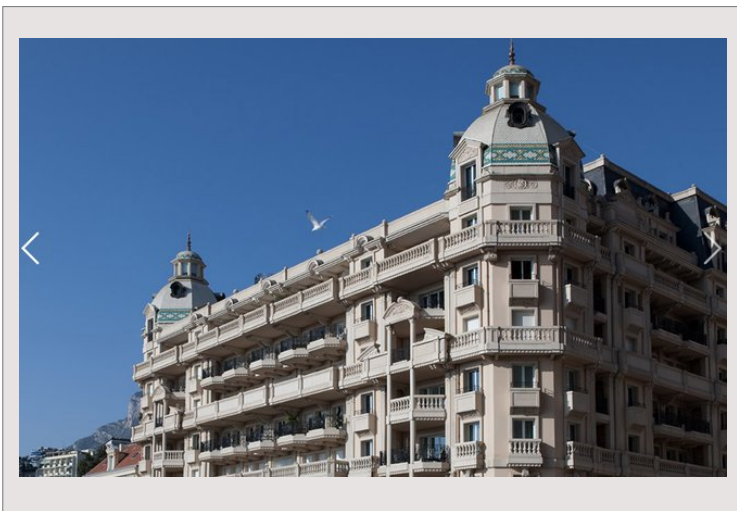

UN APPARTEMENT 6 PIECES - RESIDENCE DU METROPOLE

Location Monaco

30 000 € / mois
 + Charges : 4.500 €

UN APPARTEMENT 6 PIECES - RESIDENCE DU METROPOLE Dans une prestigieuse résidence sécurisée avec concierge et piscine. A seulement quelques pas des Jardins du Casino et du centre commercial. Un appartement de 6 pièces avec terrasse. Il se compose de la manière suivante : - Une entrée - 4 chambres - Un séjour - Une salle à manger - 4 salles-de-bains - Une cuisine - Terrasse L'appartement est loué avec 3 parkings et deux caves. Disponible à partir du 15 juillet 2020. Bail de 3 ans renouvelable Caution: 4 mois de loyers

Type de produit	Appartement	Nb. pièces	5+
Superficie hab.	281,50 m ²	Nb. chambres	4
		Nb. parking	3
		Nb. caves	1
		Immeuble	Le Metropole
		Quartier	Carré d'Or

UN APPARTEMENT 6 PIECES - RESIDENCE DU METROPOLE