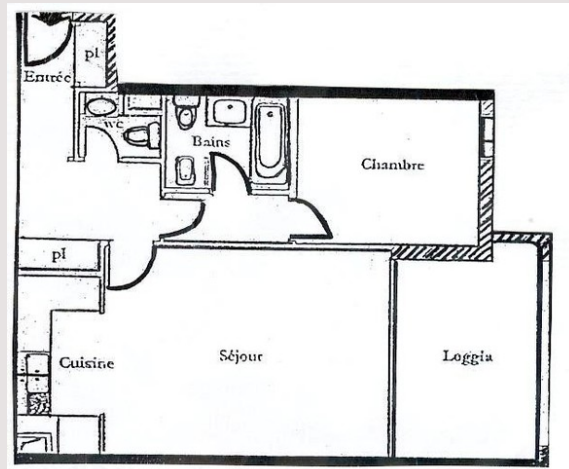

2P - FONTVIEILLE

Location Monaco

Exclusivité

5 000 € / mois

+ Charges : 320 €

Type de produit	Appartement	Nb. pièces	2
Superficie totale	74 m²	Nb. chambres	1
Superficie hab.	64 m²	Nb. parking	1
Superficie terrasse	10 m²	Nb. caves	1
Vue	Mer et Ville	Ville	Monaco
Etat	Bon état	Date de libération	Sous peu

Appartement 2 pièces de 64 m² situé sur le Port de Fontvieille, composé d'un hall d'entrée, d'un toilette invité, une cuisine équipée, un séjour, une chambre, une salle de bains. Loggia.

Vue mer et ville.

Parking, Cave

Disponibilité à convenir