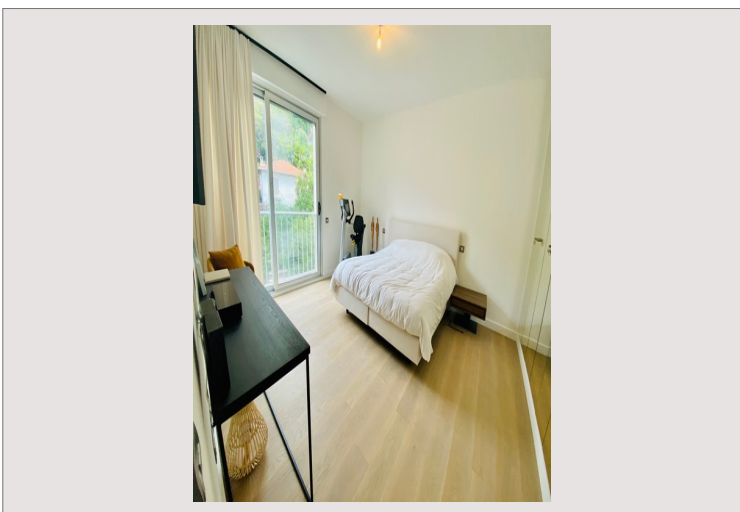

LAROUSSE | CHÂTEAU PERIGORD II | 4 PIECES

Vente Monaco

6 850 000 €

Type de produit	Appartement	Nb. pièces	4
Superficie totale	126 m ²	Nb. chambres	3
Superficie hab.	110 m ²	Immeuble	Château Perigord II
Superficie terrasse	16 m ²	Quartier	La Rousse - Saint Roman
Vue	Ville et mer	Exposition	Sud
Etat	Prestations luxueuses		

Château Périgord II - Dans une résidence prestigieuse avec service de conciergerie, appartement de quatre pièces luxueusement rénové offrant une belle vue sur Monaco et la mer.

L'appartement se compose comme suite :

- Double salon avec cuisine américaine
- Terrasse
- Deux Chambres
- Salle de bains
- Chambre de maître avec salle bains
- Placard et climatisation

LAROUSSE | CHÂTEAU PERIGORD II | 4 PIECES

LAROUSSE | CHÂTEAU PERIGORD II | 4 PIECES