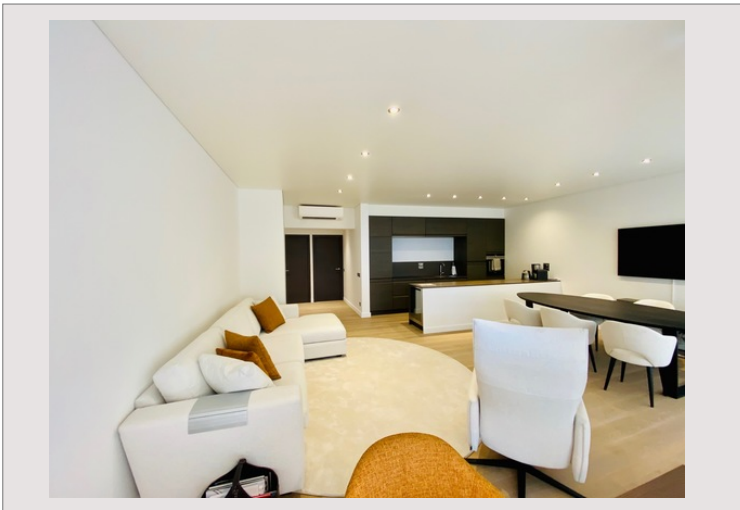

LAROUSSE | CHÂTEAU PERIGORD II | 4 PIECES

Vente Monaco

6 850 000 €

Type de produit	Appartement	Nb. pièces	4
Superficie totale	126 m ²	Nb. chambres	3
Superficie hab.	110 m ²	Immeuble	Château Perigord II
Superficie terrasse	16 m ²	Quartier	La Rousse - Saint Roman
Vue	Ville et mer	Exposition	Sud
Etat	Prestations luxueuses		

Château Périgord II - Dans une résidence prestigieuse avec service de conciergerie, appartement de quatre pièces luxueusement rénové offrant une belle vue sur Monaco et la mer.

L'appartement se compose comme suite :

- Double salon avec cuisine américaine
- Terrasse
- Deux Chambres
- Salle de bains
- Chambre de maître avec salle bains
- Placard et climatisation

LAROUSSE | CHÂTEAU PERIGORD II | 4 PIECES

LAROUSSE | CHÂTEAU PERIGORD II | 4 PIECES