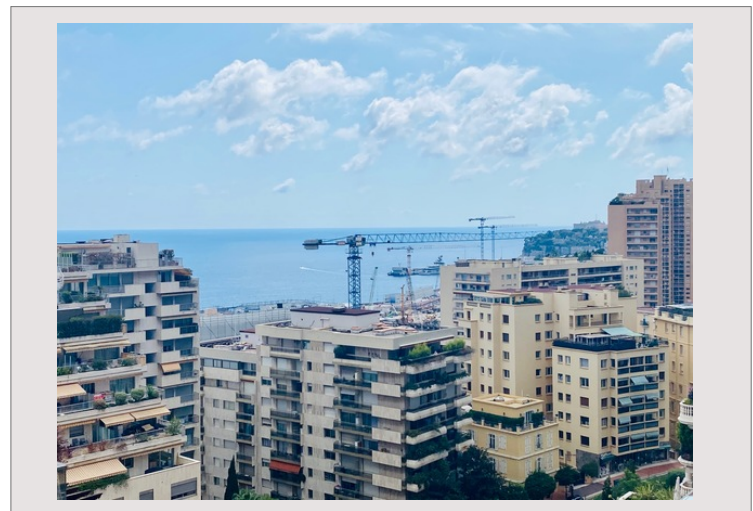

LAROUSSE | CHÂTEAU PERIGORD II | 4 PIECES

Vente Monaco

6 850 000 €

Type de produit	Appartement	Nb. pièces	4
Superficie totale	126 m²	Nb. chambres	3
Superficie hab.	110 m²	Immeuble	Château Perigord II
Superficie terrasse	16 m²	Quartier	La Rousse - Saint Roman
Vue	Ville et mer	Exposition	Sud
Etat	Prestations luxueuses		

Château Périgord II - Dans une résidence prestigieuse avec service de conciergerie, appartement de quatre pièces luxueusement rénové offrant une belle vue sur Monaco et la mer.

L'appartement se compose comme suite :

- Double salon avec cuisine américaine
- Terrasse
- Deux Chambres
- Salle de bains
- Chambre de maître avec salle bains
- Placard et climatisation