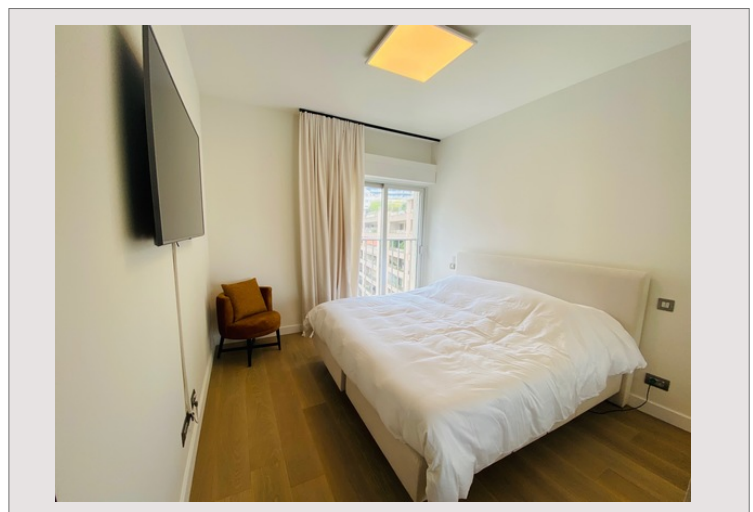

LAROUSSE | CHÂTEAU PERIGORD II | 4 PIECES

Vente Monaco

6 850 000 €

Type de produit	Appartement	Nb. pièces	4
Superficie totale	126 m ²	Nb. chambres	3
Superficie hab.	110 m ²	Immeuble	Château Perigord II
Superficie terrasse	16 m ²	Quartier	La Rousse - Saint Roman
Vue	Ville et mer	Exposition	Sud
Etat	Prestations luxueuses		

Château Périgord II - Dans une résidence prestigieuse avec service de conciergerie, appartement de quatre pièces luxueusement rénové offrant une belle vue sur Monaco et la mer.

L'appartement se compose comme suite :

- Double salon avec cuisine américaine
- Terrasse
- Deux Chambres
- Salle de bains
- Chambre de maître avec salle bains
- Placard et climatisation

LAROUSSE | CHÂTEAU PERIGORD II | 4 PIECES

LAROUSSE | CHÂTEAU PERIGORD II | 4 PIECES