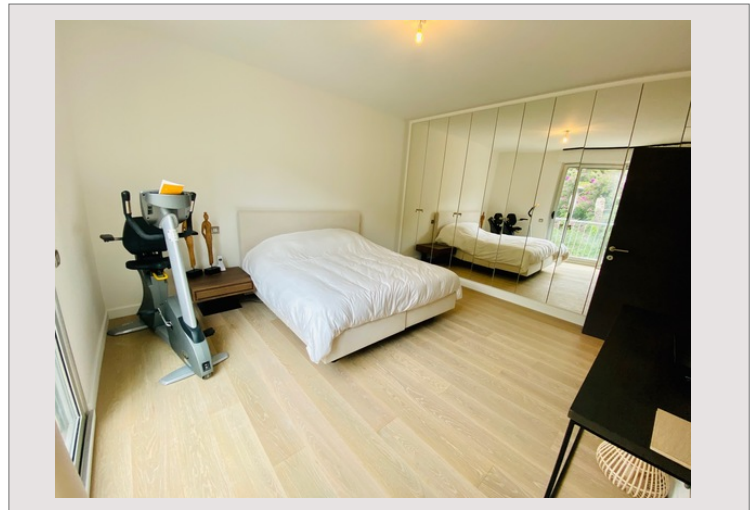

LAROUSSE | CHÂTEAU PERIGORD II | 4 PIECES

Vente Monaco

6 850 000 €

Type de produit	Appartement	Nb. pièces	4
Superficie totale	126 m ²	Nb. chambres	3
Superficie hab.	110 m ²	Immeuble	Château Perigord II
Superficie terrasse	16 m ²	Quartier	La Rousse - Saint Roman
Vue	Ville et mer	Exposition	Sud
Etat	Prestations luxueuses		

Château Périgord II - Dans une résidence prestigieuse avec service de conciergerie, appartement de quatre pièces luxueusement rénové offrant une belle vue sur Monaco et la mer.

L'appartement se compose comme suite :

- Double salon avec cuisine américaine
- Terrasse
- Deux Chambres
- Salle de bains
- Chambre de maître avec salle bains
- Placard et climatisation

LAROUSSE | CHÂTEAU PERIGORD II | 4 PIECES

LAROUSSE | CHÂTEAU PERIGORD II | 4 PIECES