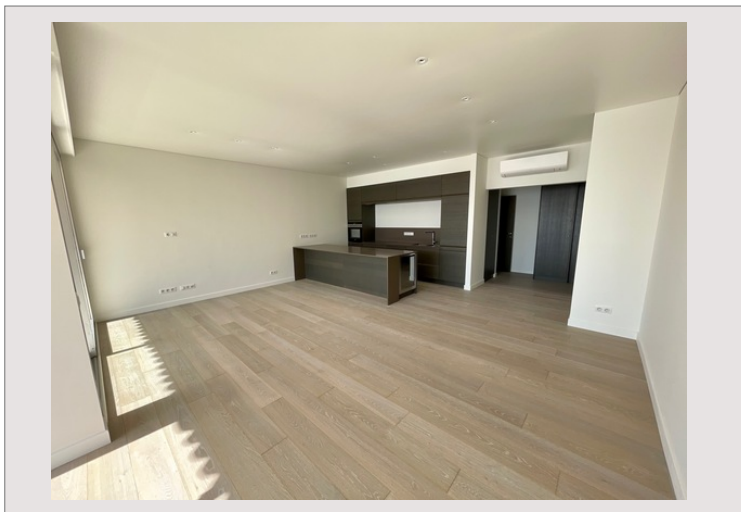

LAROUSSE | CHÂTEAU PERIGORD II | 3 PIECES