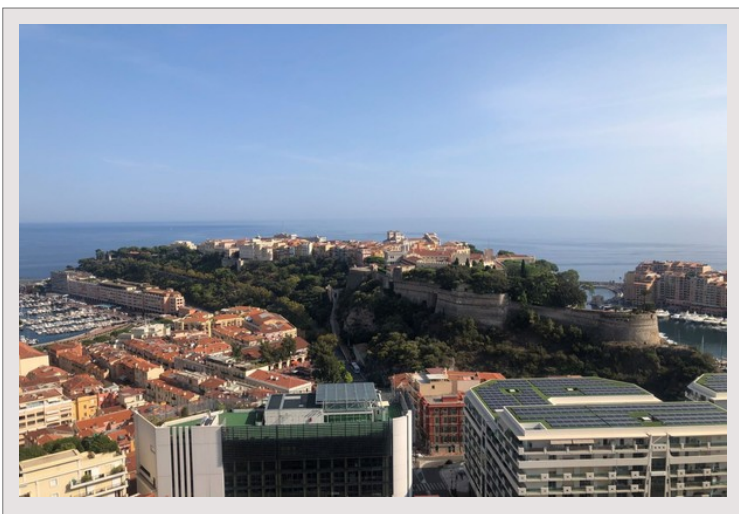

EDEN TOWER

Vente Monaco

9 200 000 €

Type de produit	Appartement	Nb. pièces	4
Superficie hab.	120 m ²	Immeuble	Eden Tower
		Quartier	Jardin Exotique

Immeuble situé Boulevard de Belgique. Magnifique vue port, Monaco et Fontvieille. Appartement de 4 pièces, entrée avec cuisine américaine, grand séjour avec terrasse, 3 chambres, 1 salle de bains, 1 salle de douche. Plusieurs placards. Climatisation. Libre de suite.