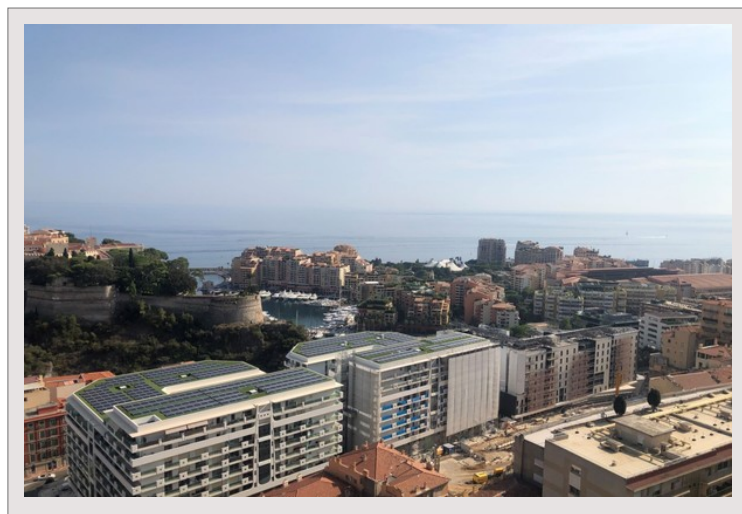

EDEN TOWER

Vente Monaco

9 200 000 €

Type de produit	Appartement	Nb. pièces	4
Superficie hab.	120 m ²	Immeuble	Eden Tower
		Quartier	Jardin Exotique

Immeuble situé Boulevard de Belgique. Magnifique vue port, Monaco et Fontvieille. Appartement de 4 pièces, entrée avec cuisine américaine, grand séjour avec terrasse, 3 chambres, 1 salle de bains, 1 salle de douche. Plusieurs placards. Climatisation. Libre de suite.