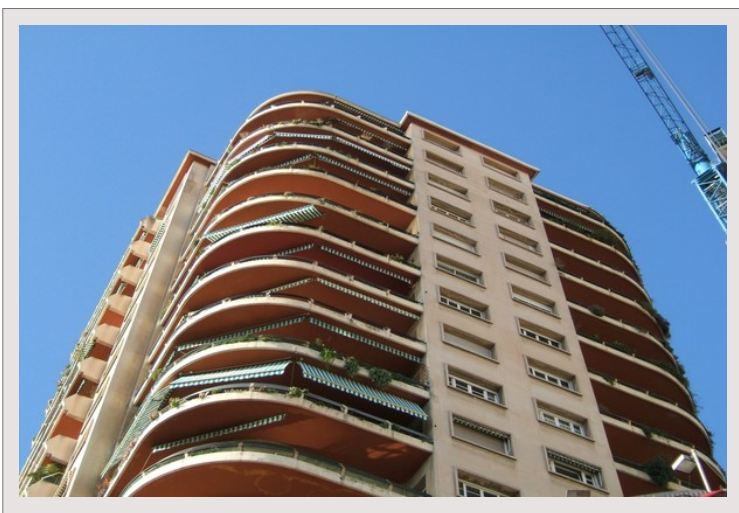

EDEN TOWER

Vente Monaco

9 200 000 €

Type de produit	Appartement	Nb. pièces	4
Superficie hab.	120 m ²	Immeuble	Eden Tower
		Quartier	Jardin Exotique

Immeuble situé Boulevard de Belgique. Magnifique vue port, Monaco et Fontvieille. Appartement de 4 pièces, entrée avec cuisine américaine, grand séjour avec terrasse, 3 chambres, 1 salle de bains, 1 salle de douche. Plusieurs placards. Climatisation. Libre de suite.

EDEN TOWER