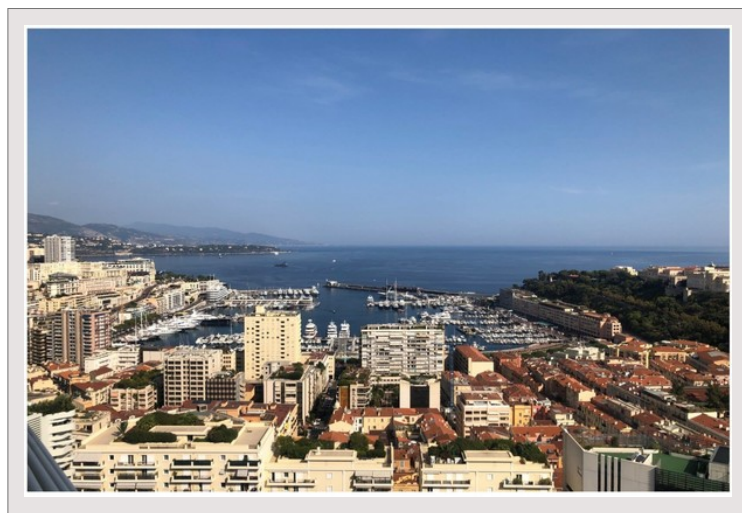

EDEN TOWER

Vente Monaco

9 200 000 €

Type de produit	Appartement	Nb. pièces	4
Superficie hab.	120 m ²	Immeuble	Eden Tower
		Quartier	Jardin Exotique

Immeuble situé Boulevard de Belgique. Magnifique vue port, Monaco et Fontvieille. Appartement de 4 pièces, entrée avec cuisine américaine, grand séjour avec terrasse, 3 chambres, 1 salle de bains, 1 salle de douche. Plusieurs placards. Climatisation. Libre de suite.