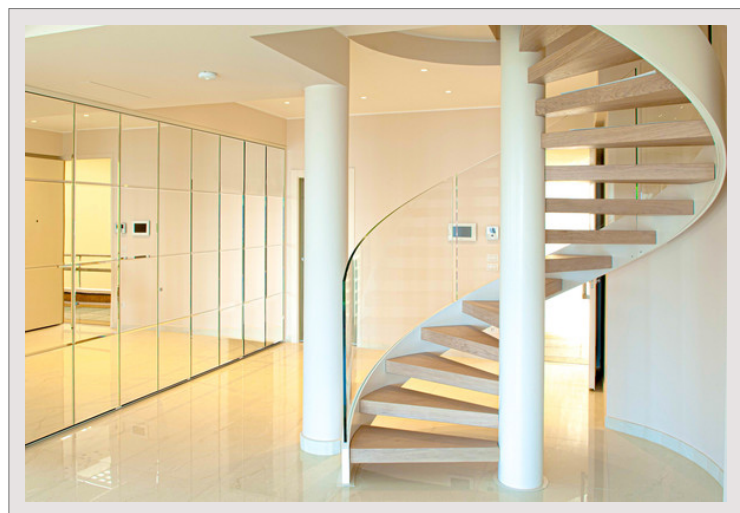

Grand penthouse au cœur de Monaco

Vente Monaco

Prix sur demande

Dans une résidence Art Déco à quelques minutes de la Place du Casino, ce grand duplex penthouse récemment rénové bénéficie d'une vue panoramique sur la principauté et jusqu'à la mer.

Type de produit	Appartement	Nb. pièces	5
Superficie totale	450 m²	Nb. chambres	4
Superficie hab.	300 m²	Nb. parking	3
Superficie terrasse	150 m²	Nb. caves	1
		Immeuble	Victoria
		Quartier	Monte-Carlo

Le duplex se compose , au premier niveau :

- Séjour
- Cuisine séparée entièrement équipée
- 2 chambres avec salle de bain en-suite
- Chambre de service avec entrée indépendante

Au second niveau :

- 2 chambres
- 1 salle de bain
- Spacieuse terrasse

Le prix inclut 3 emplacements de parkings et 1 cave.