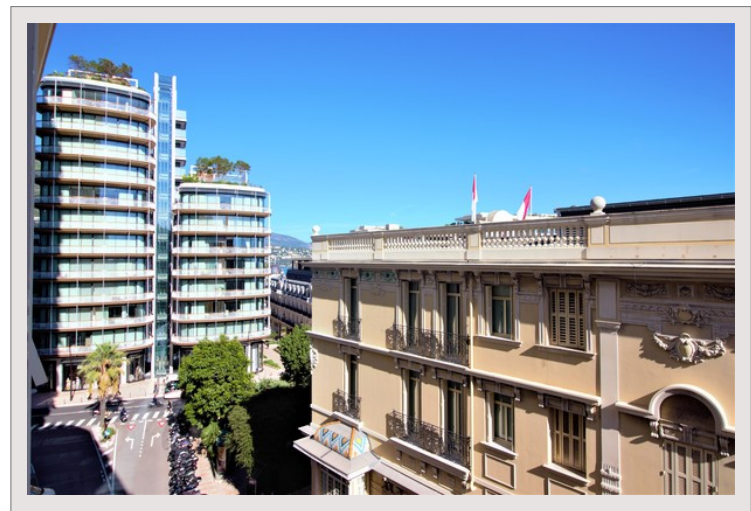

Palais de la Scala - Charmant studio à la location, situé au Palais de la Scala, en plein cœur du Carré d'Or.

L'appartement se compose:

- D'une entrée
- D'une kitchenette ouverte sur la pièce principale
- D'une salle de bain avec rangements
- D'un salon lumineux

Le bien est à la fois central et calme, avec une vue sur les jardins.

Possibilité d'un parking en supplément.

A propos du quartier de Monte-Carlo ou le Carré d'Or : Monte-Carlo est le quartier emblématique de Monaco. Il se situe autour du Casino de Monaco et de son magnifique parc, de l'Hôtel de Paris et de l'Hôtel Hermitage, et est entouré de boutiques de luxe et du centre commercial Le Métropole. C'est le quartier le plus peuplé de Monaco. L'immobilier y est exceptionnel, on y trouve les appartements les plus somptueux et prestigieux de la principauté, offrant des vues hors du commun.