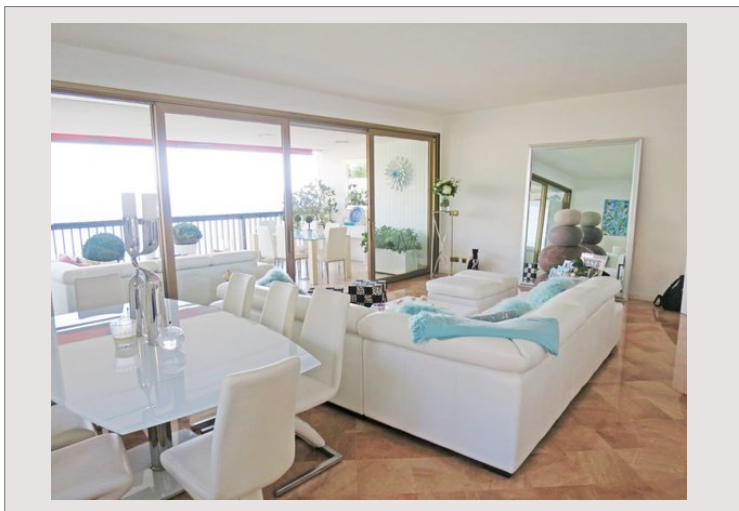

## " Le Mirabeau " - Magnifique 3/4 pièces

Location Monaco

16 500 € / mois

Appartement d'angle avec vue sur la mer et le Casino

Type de produit	Appartement	Nb. pièces	3
Superficie totale	178 m <sup>2</sup>	Nb. chambres	2
Superficie hab.	150 m <sup>2</sup>	Nb. parking	1
Vue	Vue Panoramique Mer	Immeuble	Le Mirabeau
		Quartier	Carré d'Or

Située dans le fameux Carré D'Or, la résidence Le Mirabeau propose un idéal appartement permettant de jouir pleinement du glamour et de l'effervescence de Monaco.

A proximité de la Place du Casino, des plages et des commerces, ce beau trois pièces offre une magnifique vue sur la mer et le fameux virage du Portier du Grand Prix de Formule 1.

L'appartement se compose d'un hall d'entrée, un spacieux séjour avec une profonde terrasse proposant une pleine vue mer, une cuisine équipée disposant d'un coin repas, deux chambres et deux salles de bains. Des travaux de rénovation sont envisageables dans cet appartement qui présente une réelle opportunité.

Ce bien est loué avec un emplacement de parking en sous-sol.

Disponibilité immédiate

" Le Mirabeau " - Magnifique 3/4 pièces