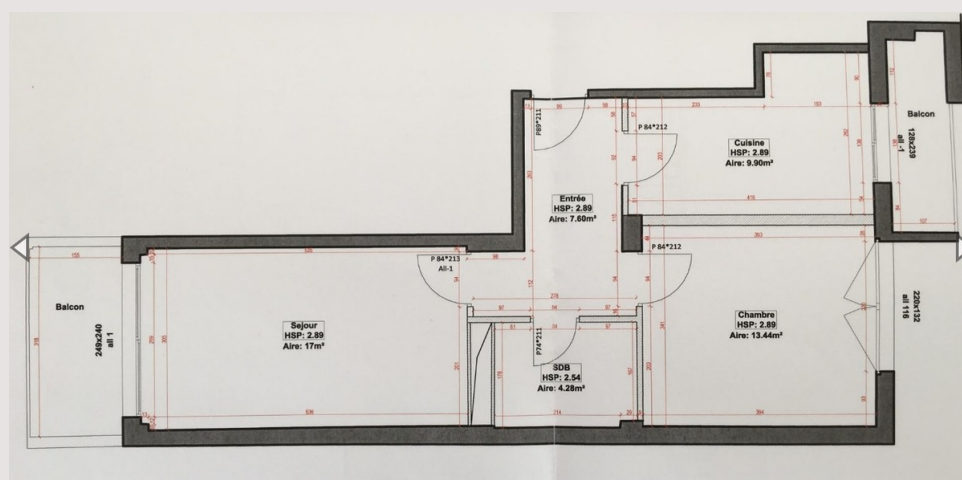

APPARTEMENT TRAVERSANT

Vente Monaco

3 520 000 €

Type de produit	Appartement	Nb. pièces	2
Superficie totale	70 m ²	Nb. parking	1
Superficie hab.	60 m ²	Immeuble	Bermuda
Superficie terrasse	10 m ²	Quartier	Jardin Exotique
Vue	MER	Etat	Bon état
Usage mixte	Oui		

SPACIEUX HALL D ENTREE, GRANDE CUISINE AVEC TERRASSE ET PLACARD POUR BUANDERIE.

UNE CHAMBRE A L ARRIERE AU CALME ABSOLU

SALLE DE DOUCHE NEUVE, SEJOUR AVEC TERRASSE VUE MER

LOUE 3900 EUROS

PARKING AU PATIO PALACE

APPARTEMENT TRAVERSANT