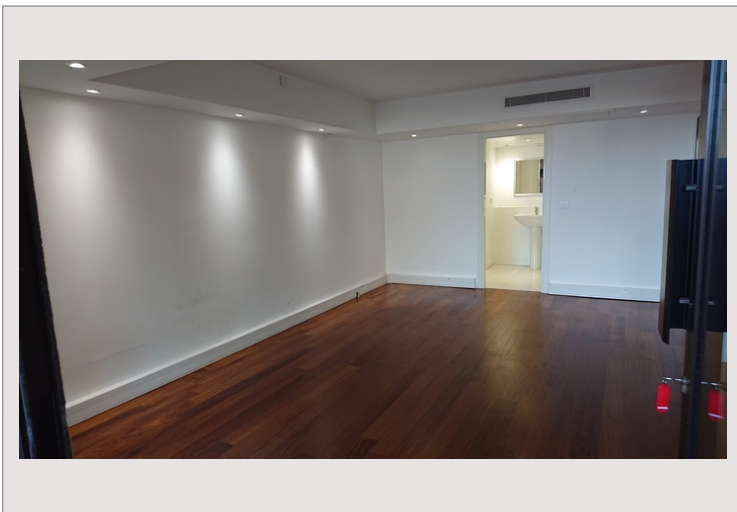

AGRÉABLE BUREAU À FONTVIEILLE - LE RAPHAEL