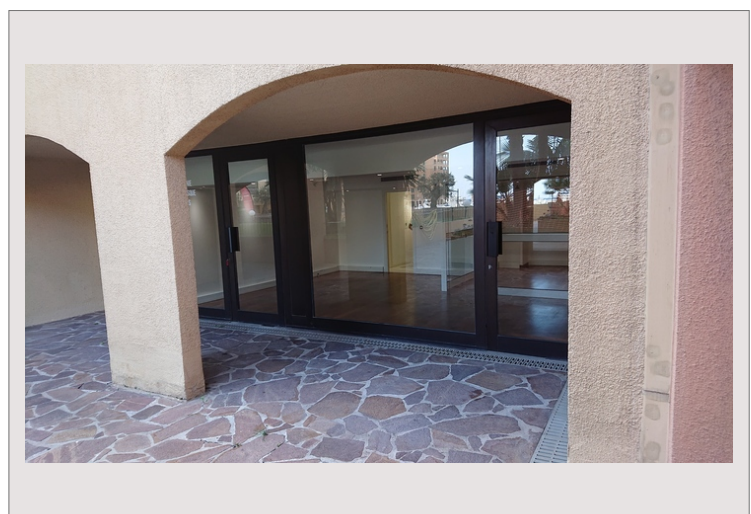

AGRÉABLE BUREAU À FONTVIEILLE - LE RAPHAEL