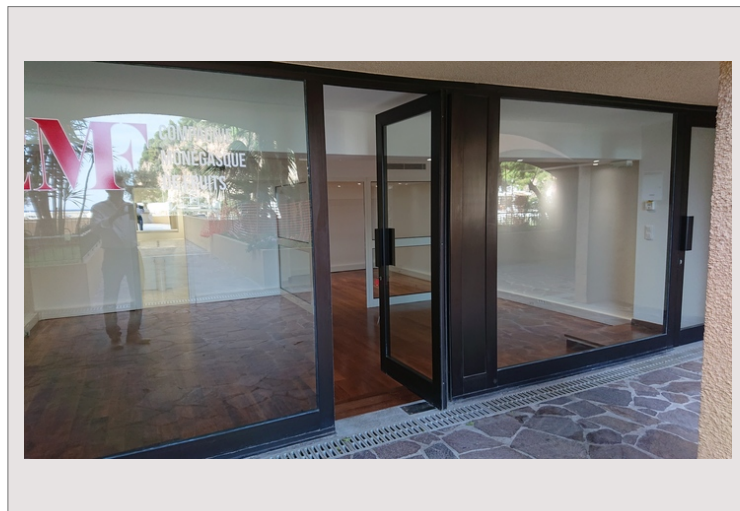

AGRÉABLE BUREAU À FONTVIEILLE - LE RAPHAEL

Location Monaco

5 580 € / mois

+ Charges : 400 €

Type de produit	Bureau	Immeuble	Raphael
Superficie hab.	54 m²	Quartier	Fontvieille
Etat	Bon état	Etage	RDC
Date de libération	Novembre 2020		

Ce agréable bureau est très calme, il donne sur les jardins.

Il est en parfait état, avec parquet au sol et une grande vitrine.

Il comprenant 2 bureaux avec vitres cloisonnées et deux W.C.

Loyer Mensuel H.T. - 4 6500€

T.V.A. 20% - 930€

Charges mensuelles: 400€

Total: 5 980€