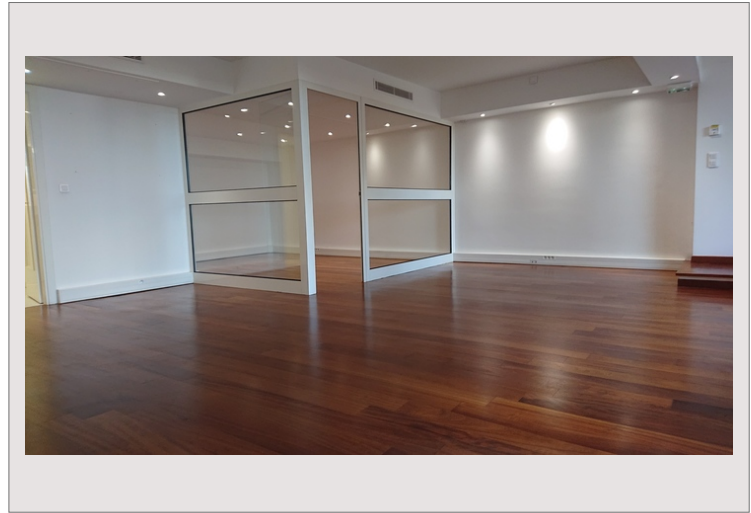

AGRÉABLE BUREAU À FONTVIEILLE - LE RAPHAEL