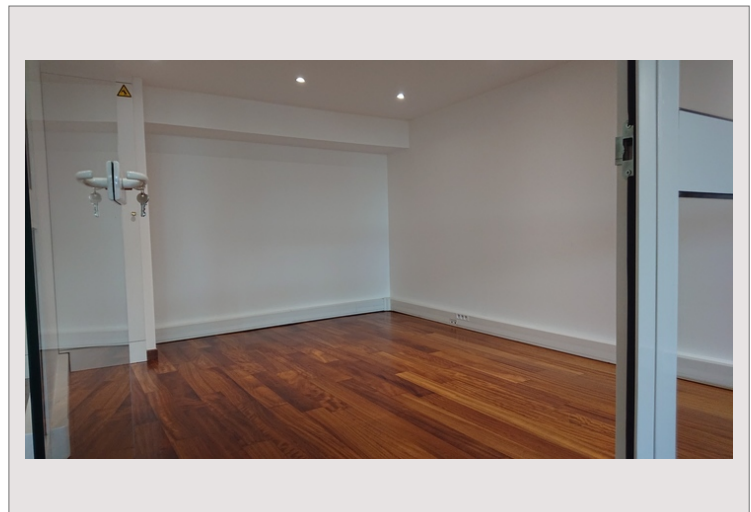

AGRÉABLE BUREAU À FONTVIEILLE - LE RAPHAEL