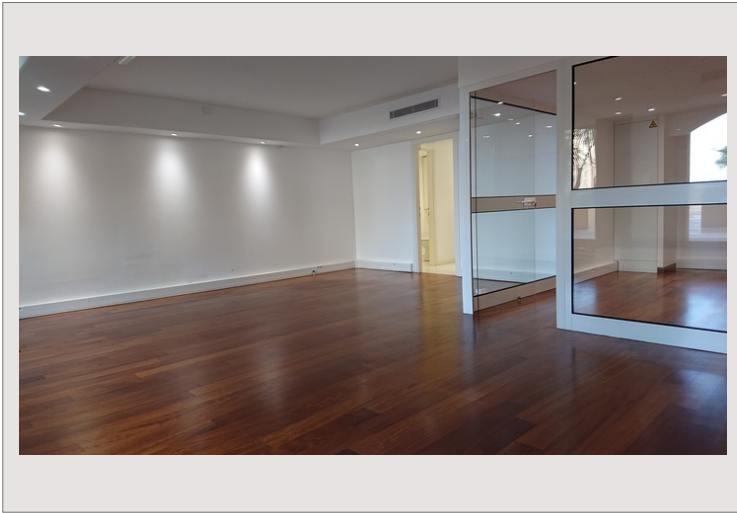

AGRÉABLE BUREAU À FONTVIEILLE - LE RAPHAEL