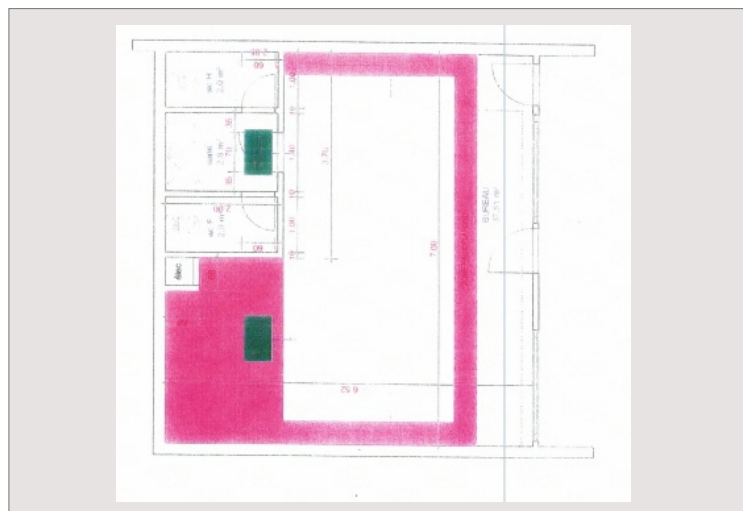

Possibilité de réunir ce bureau avec le n°723

Les frais d'agence sont de 8 % + la TVA.

|                 |                   |            |             |
|-----------------|-------------------|------------|-------------|
| Type de produit | Bureau            | Nb. pièces | 1           |
| Superficie hab. | 46 m <sup>2</sup> | Immeuble   | Raphael     |
| Etage           | RDC               | Quartier   | Fontvieille |
| Usage mixte     | Oui               |            |             |

Composition : Pièce principale (comprenant 2 bureaux avec vitres cloisonnées), 2 WC