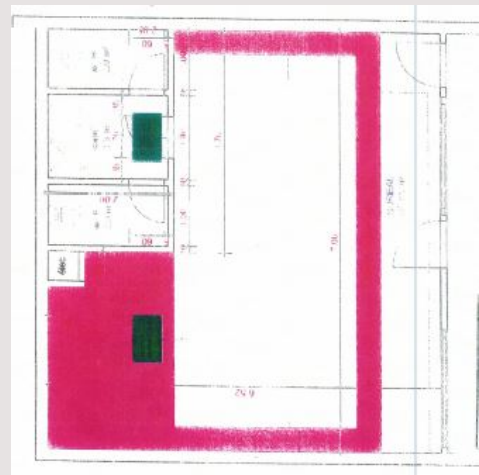

## 2 bureaux à réunir - LE RAPHAEL - FONTVIEILLE

### 3 500 000 €

Type de produit	Bureau	Immeuble	Raphael
Superficie hab.	100 m <sup>2</sup>	Quartier	Fontvieille
Etat	Très bon état	Etage	RDC
Date de libération	Immédiatement		

2 agréables bureaux administratifs en parfait état dans le quartier de Fontvieille,  
 Grandes vitrines vue sur le jardin.  
 Parquet au sol, climatisation réversible.

2 pièces principales (comprenant 3 bureaux avec cloisons vitrées), 4 WC