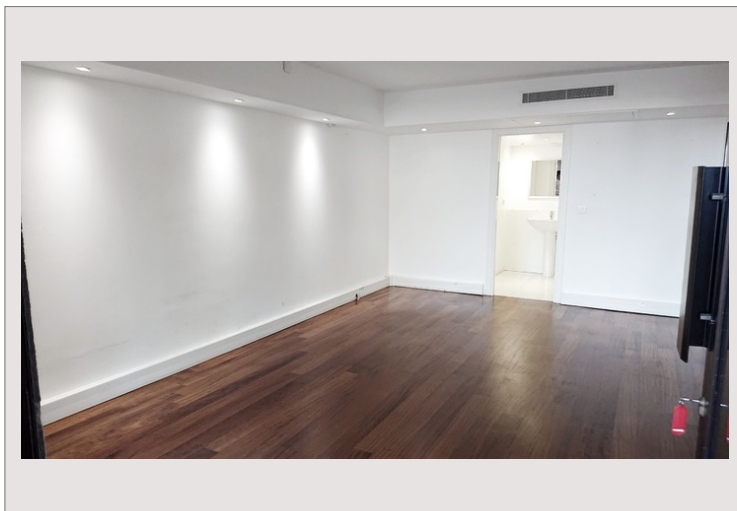

FONTVIEILLE: BUREAU AU CALME EN PARFAIT ETAT

Location Monaco

4 000 € / mois
+ Charges : 400 €

Dans le quartier de Fontvieille, beau bureau sur une zone piétonnière avec vue sur les jardins.

Type de produit	Bureau	Immeuble	Raphael
Superficie hab.	54 m²	Quartier	Fontvieille
Vue	Jardins	Etat	Très bon état
Date de libération	Immédiatement		

Situé à proximité du port de Fontvieille, proche de tous commerces, bureau au calme avec une grande vitrine et en parfait état.

Ce bureaux se compose de:

- Piece principale cloisonnée, parquet au sol
- 2 WC

Loyer mensuel: 4.000€ HT + charges