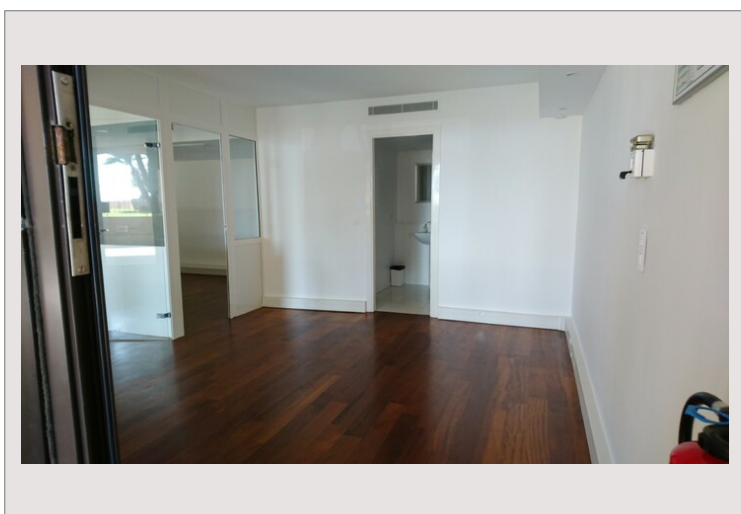

Bureau - Le Raphael

Vente Monaco

1 696 000 €

Type de produit	Bureau	Nb. pièces	1
Superficie totale	46 m ²	Immeuble	Raphael
Etat	Très bon état	Quartier	Fontvieille
Etage	RDC	Date de libération	Immédiatement

Le bureau se compose d'une pièce principale, avec cloison vitrée, ainsi que deux toilettes

Bureau très calme donnant sur un jardin
En très bon état

Bureau - Le Raphael