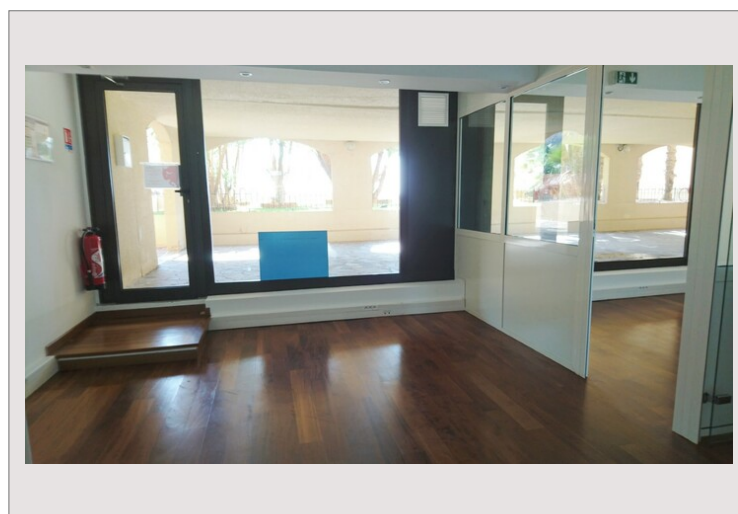

Bureau - Le Raphael

Vente Monaco

1 696 000 €

Type de produit	Bureau	Nb. pièces	1
Superficie totale	46 m ²	Immeuble	Raphael
Etat	Très bon état	Quartier	Fontvieille
Etage	RDC	Date de libération	Immédiatement

Le bureau se compose d'une pièce principale, avec cloison vitrée, ainsi que deux toilettes

Bureau très calme donnant sur un jardin
En très bon état

Bureau - Le Raphael