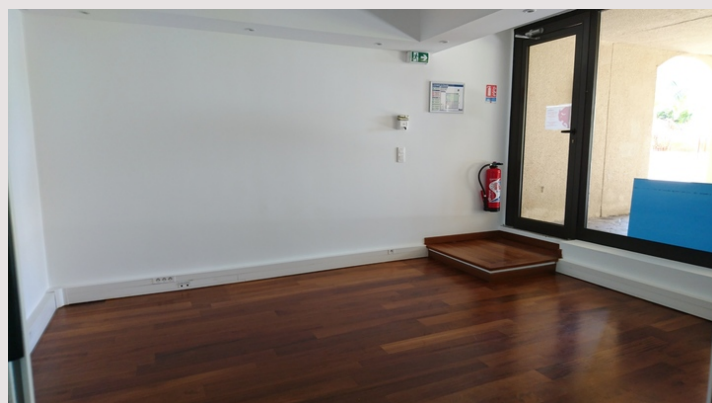

Bureau avec Vitrine dans les jardins à Fontvieille

Vente Monaco

1 700 000 €

Agréable bureau très calme avec vue sur jardins, grande vitrine
La pièce principale est cloisonnée avec des vitres en 2 bureaux, parquet au sol
2 WC

Etage

RDC avec vitrine

Bureau avec Vitrine dans les jardins à Fontvieille